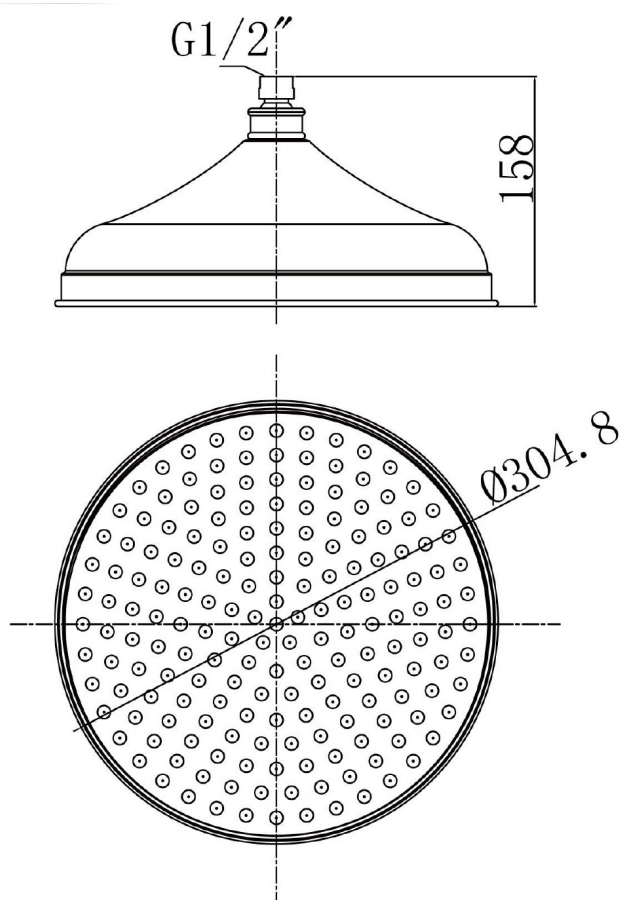

Technický list