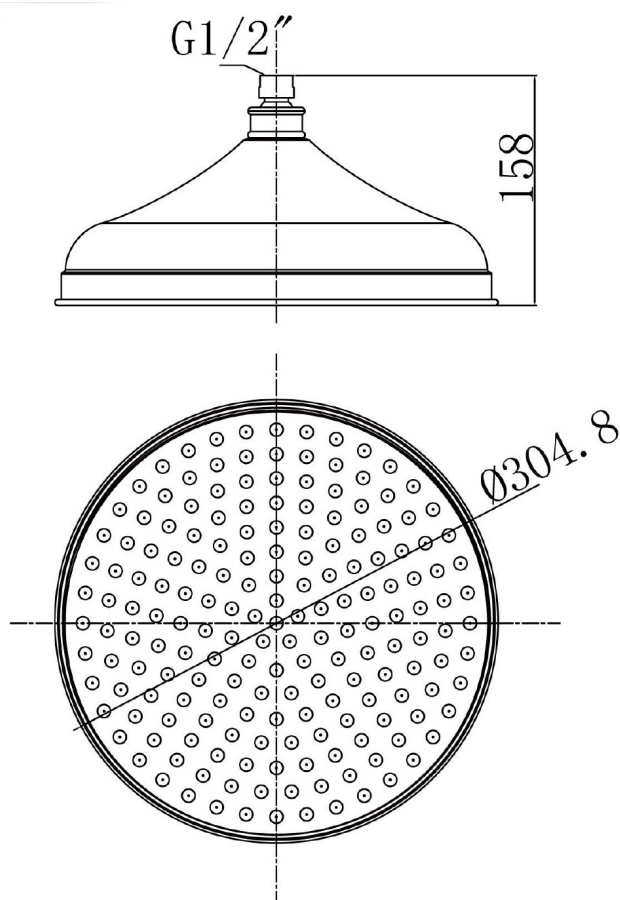

RETRO hlavová sprcha, priemer 305mm, chróm

 **SAPHO**

Objednací kód: AQ785

Rozmery

Priemer: 305 mm

Výška: 158 mm

Vlastnosti

Farba: Chróm

Materiál: Mosadz

Záruka: 2 roky

Technický list

181pcs nozzles