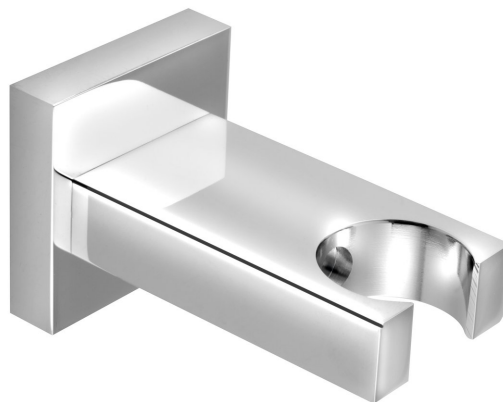

Pevný držiak sprchy, hranatý, chróm

Objednací kód: AQ586

Základné informácie

Značka: Sapho

Rozmery

Šírka: 44 mm

Výška: 44 mm

Hĺbka: 75 mm

Vlastnosti

Farba: Chróm

Materiál: Mosadz

Tvar: Hranaté

Inštalácia: Nástenná

Ostatné: Pevné

Hmotnosť / ks: 0.27 kg

Balenie: 1 ks

Záruka: 2 roky

Náhradné diely

UAK 6 komplet pre ukotvenie kúpeľňových doplnkov, skrutka 4,5x60 (Objednací kód: 40015)