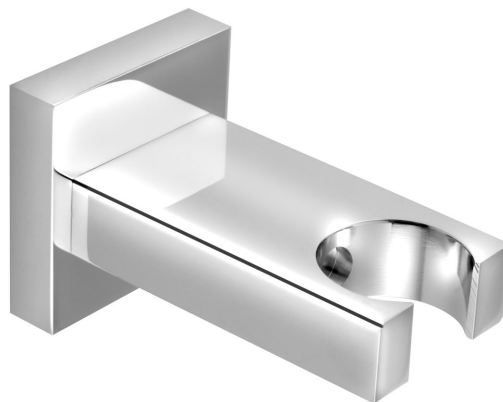

Pevný držiak sprchy, hranatý, chróm

Objednací kód: AQ586

Základné informácie

Značka: Sapho

Rozmery

Šírka: 44 mm

Výška: 44 mm

Hĺbka: 75 mm

Vlastnosti

Farba: Chróm

Materiál: Mosadz

Tvar: Hranaté

Inštalácia: Nástenná

Ostatné: Pevné

Hmotnosť / ks: 0.27 kg

Balenie: 1 ks

Záruka: 2 roky

Náhradné diely

UAK 6 komplet pre ukotvenie kúpeľňových doplnkov, skrutka 4,5x60 (Objednací kód: 40015)

Technický list