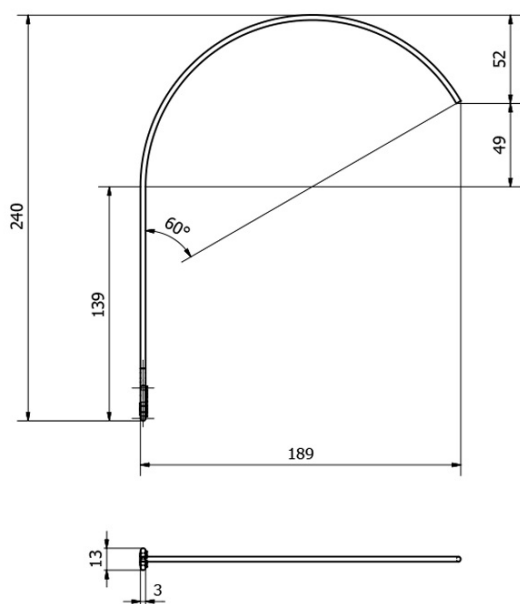

FROMT LED nástenné svietidlo 102cm 15W, hliník

SAPHO

Objednací kód: ED899

Rozmery
Šírka: 1020 mm

Vlastnosti
Materiál: Hliník
Záruka: 2 roky

Technický list

A (2 : 1)