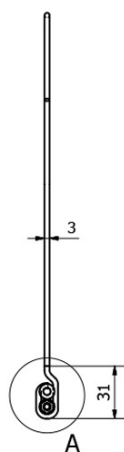

FROMT LED nástenné svietidlo 102cm 15W, hliník

SAPHO

Objednací kód: ED899

Rozmery
Šírka: 1020 mm

Vlastnosti
Materiál: Hliník
Záruka: 2 roky

Technický list

A (2 : 1)