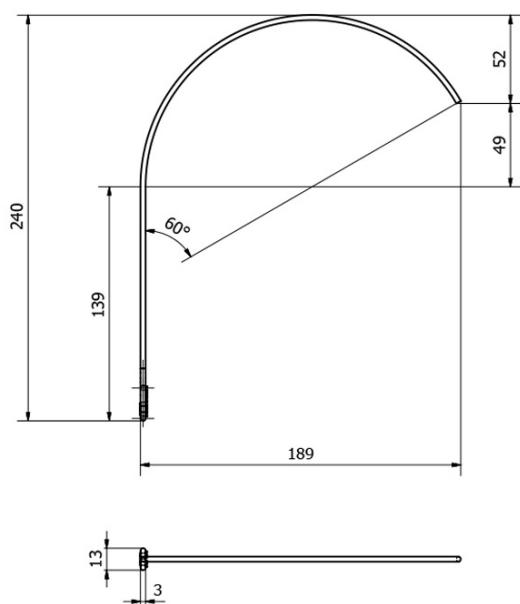

FROMT LED nástenné svietidlo 47cm 7W, hliník

SAPHO

Objednací kód: ED847

Rozmery

Šírka: 470 mm

Vlastnosti

Materiál: Hliník

Záruka: 2 roky

Technický list

A (2 : 1)