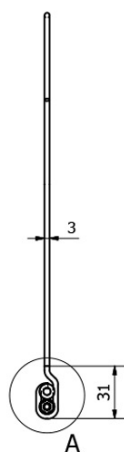

FROMT LED nástenné svietidlo 47cm 7W, hliník

SAPHO

Objednací kód: ED847

Rozmery

Šírka: 470 mm

Vlastnosti

Materiál: Hliník

Záruka: 2 roky

Technický list

A (2 : 1)