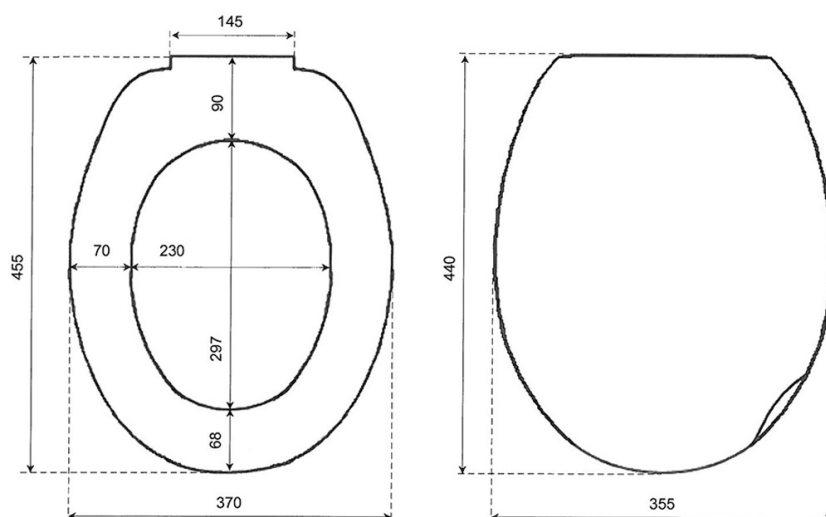

ALICANTE WC sedátko, biela

Objednací kód: ST262

Rozmery

Šírka: 370 mm

Hĺbka: 455 mm

Vlastnosti

Farba: Biela

Materiál: Polypropylen

Záruka: 2 roky

Technický list

155
mm.

190-120
mm.

X 4