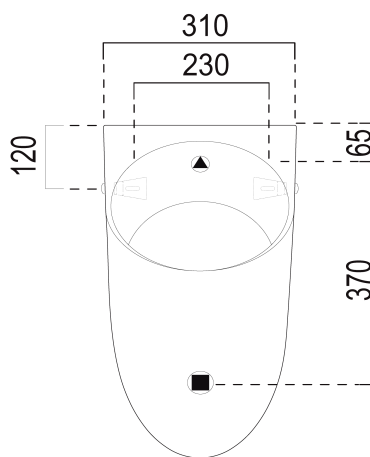

Objednací kód: 769711

Základné informácie

Značka: GSI
Séria: PURA

Rozmery

Šírka: 310 mm
Výška: 610 mm
Hĺbka: 300 mm

Vlastnosti

Farba: Biela
Materiál: Keramika
Tvar: Dizajn
Prívod vody: Zakrytý
Výbava: ExtraGlaze, Možnosť integrovaného splachovača

Balenie obsahuje: Montážna sada
Hmotnosť / ks: 13.2 kg
Balenie: 1 ks
Záruka: 2 roky

Technický list

+PS002
(or PS006 + batery)

+PS862