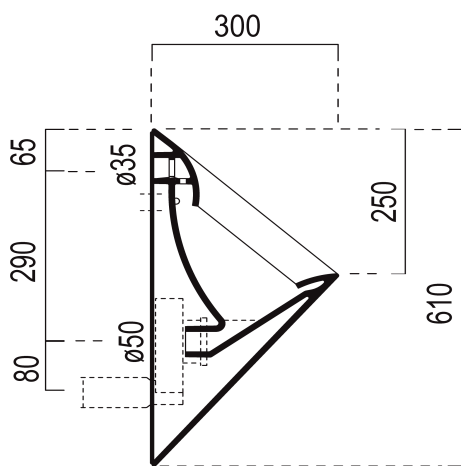

Objednací kód: 769711

Základné informácie

Značka: GSI
Séria: PURA

Rozmery

Šírka: 310 mm
Výška: 610 mm
Hĺbka: 300 mm

Vlastnosti

Farba: Biela
Materiál: Keramika
Tvar: Dizajn
Prívod vody: Zakrytý
Výbava: ExtraGlaze, Možnosť integrovaného splachovača

Balenie obsahuje: Montážna sada
Hmotnosť / ks: 13.2 kg
Balenie: 1 ks
Záruka: 2 roky

Technický list

+PS002
(or PS006 + batery)

+PS862