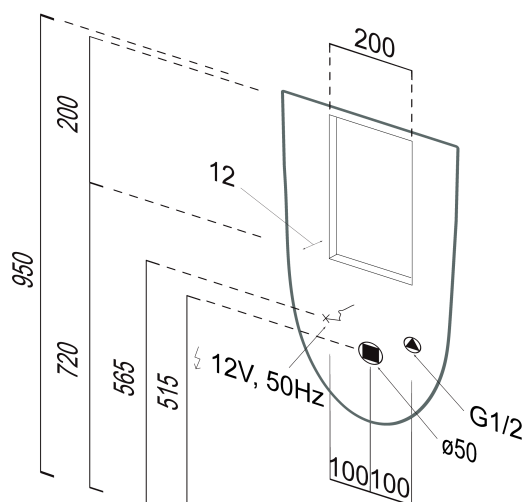

Objednací kód: 769711

Základné informácie

Značka: GSI
Séria: PURA

Rozmery

Šírka: 310 mm
Výška: 610 mm
Hĺbka: 300 mm

Vlastnosti

Farba: Biela
Materiál: Keramika
Tvar: Dizajn
Prívod vody: Zakrytý
Výbava: ExtraGlaze, Možnosť integrovaného splachovača

Balenie obsahuje: Montážna sada
Hmotnosť / ks: 13.2 kg
Balenie: 1 ks
Záruka: 2 roky

Technický list

+PS002
(or PS006 + batery)

+PS862