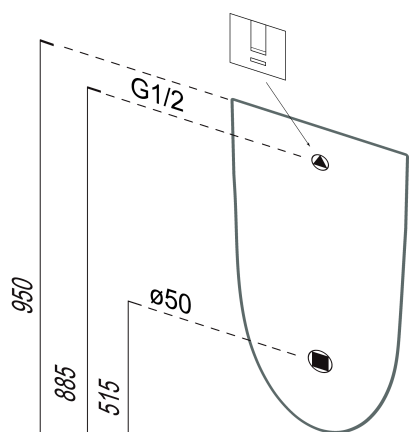

Objednací kód: 769711

Základné informácie

Značka: GSI
Séria: PURA

Rozmery

Šírka: 310 mm
Výška: 610 mm
Hĺbka: 300 mm

Vlastnosti

Farba: Biela
Materiál: Keramika
Tvar: Dizajn
Prívod vody: Zakrytý
Výbava: ExtraGlaze, Možnosť integrovaného splachovača

Balenie obsahuje: Montážna sada
Hmotnosť / ks: 13.2 kg
Balenie: 1 ks
Záruka: 2 roky

Technický list

+PS002
(or PS006 + batery)

+PS862