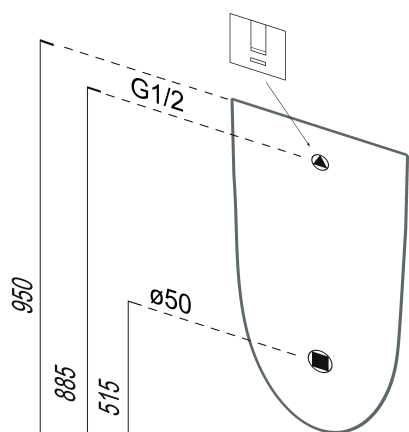

Technický list

+PS002
(or PS006 + batery)