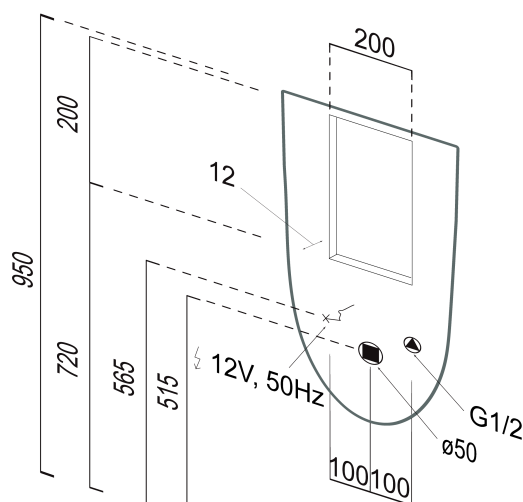

Technický list

+PS002
(or PS006 + batery)

+PS862