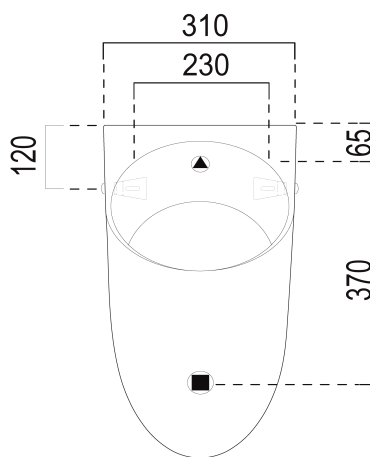

Technický list

+PS002
(or PS006 + batery)