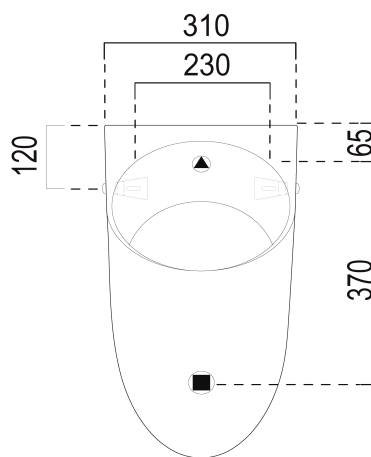

Technický list

+PS002
(or PS006 + batery)