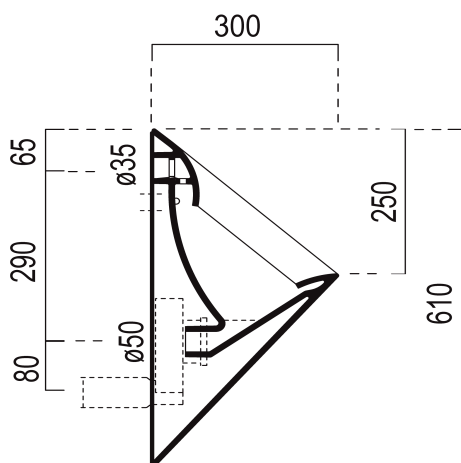

Technický list

+PS002
(or PS006 + batery)