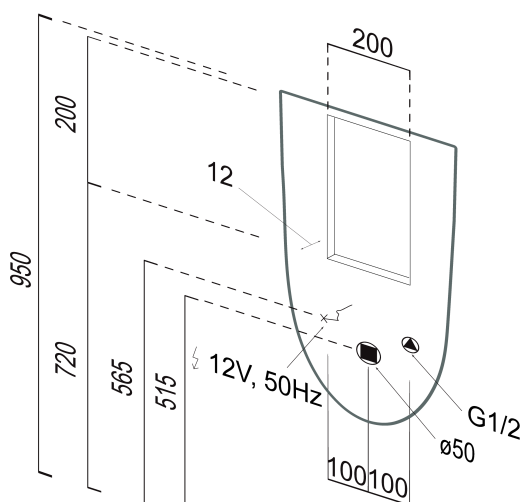

Technický list

+PS002
(or PS006 + batery)

+PS862