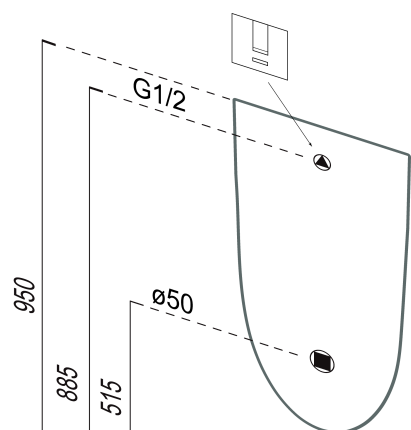

Technický list

+PS002
(or PS006 + batery)