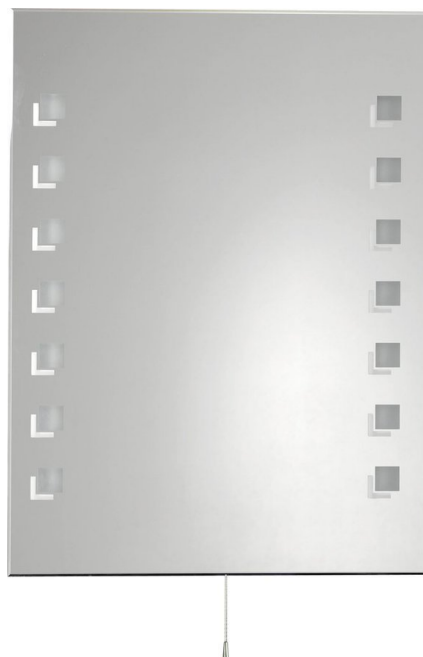

Zrkadlo 60x80cm, podsvietené

Objednací kód: ATH26

Rozměry

Šířka: 600 mm

Výška: 800 mm

Vlastnosti

Materiál: Hliník

Záruka: 2 roky