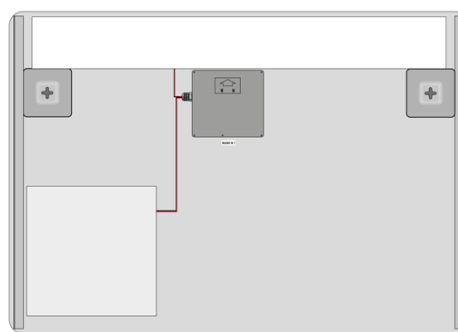

ASTRO zrkadlo s LED osvetlením 1000x700mm, kozmetické zrkadlo

Objednací kód: MIRL4

Základné informácie

Značka: Sapho
Séria: ASTRO

Rozmery

Šírka: 1000 mm
Výška: 700 mm

Vlastnosti

Typ zrkadla: Zrkadlá s kozmetickým zrkadlom, Zrkadlá s osvetlením
Tvar: Obdĺžnik
Ovládanie svetla: Nie je súčasťou
Stupeň krytia: IP44
Farba LED: Denná biela (4 000 - 5 000 K)
Svietivosť: 1071 lm
Životnosť (LED): 30000 hodín
Výbava: Ochrana proti korózii
Hmotnosť / ks: 10.65 kg
Balenie: 1 ks
Záruka: 2 roky

Náhradné diely

LED driver 20W (Objednací kód: SLT20)

ASTRO zrkadlo s LED osvetlením 1000x700mm, kozmetické zrkadlo

Technický list

DEPTH: 35mm