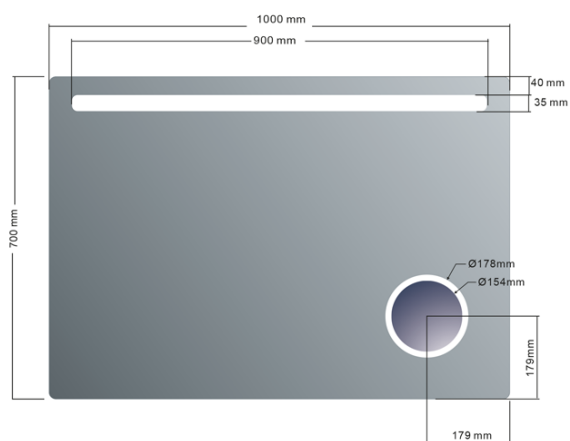

ASTRO zrkadlo s LED osvetlením 1000x700mm, kozmetické zrkadlo

Objednací kód: MIRL4

Základné informácie

Značka: Sapho
Séria: ASTRO

Rozmery

Šírka: 1000 mm
Výška: 700 mm

Vlastnosti

Typ zrkadla: Zrkadlá s kozmetickým zrkadlom, Zrkadlá s osvetlením
Tvar: Obdĺžnik
Ovládanie svetla: Nie je súčasťou
Stupeň krytia: IP44
Farba LED: Denná biela (4 000 - 5 000 K)
Svietivosť: 1071 lm
Životnosť (LED): 30000 hodín
Výbava: Ochrana proti korózii
Hmotnosť / ks: 10.65 kg
Balenie: 1 ks
Záruka: 2 roky

Náhradné diely

LED driver 20W (Objednací kód: SLT20)

ASTRO zrkadlo s LED osvetlením 1000x700mm, kozmetické zrkadlo

Technický list

DEPTH: 35mm