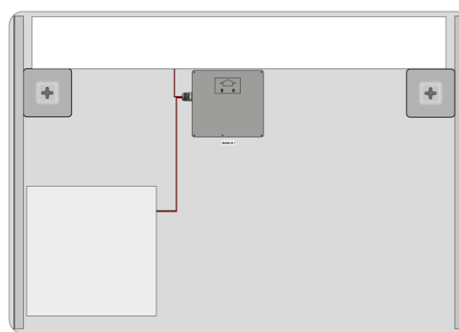

ASTRO zrkadlo s LED osvetlením 1000x700mm, kozmetické zrkadlo

Objednací kód: MIRL4

Základné informácie

Značka: Sapho
Séria: ASTRO

Rozmery

Šírka: 1000 mm
Výška: 700 mm

Vlastnosti

Typ zrkadla: Zrkadlá s kozmetickým zrkadlom, Zrkadlá s osvetlením
Tvar: Obdĺžnik
Ovládanie svetla: Nie je súčasťou
Stupeň krytia: IP44
Farba LED: Denná biela (4 000 - 5 000 K)
Svietivosť: 1071 lm
Životnosť (LED): 30000 hodín
Výbava: Ochrana proti korózii
Hmotnosť / ks: 10.65 kg
Balenie: 1 ks
Záruka: 2 roky

Náhradné diely

LED driver 20W (Objednací kód: SLT20)

ASTRO zrkadlo s LED osvetlením 1000x700mm,
kozmetické zrkadlo

Technický list

DEPTH: 35mm