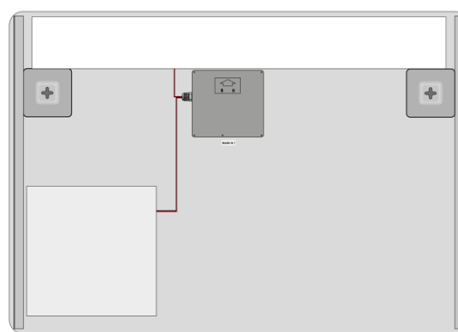

ASTRO zrkadlo s LED osvetlením 1000x700mm, kozmetické zrkadlo

Objednací kód: MIRL4

Základné informácie

Značka: Sapho
Séria: ASTRO

Rozmery

Šírka: 1000 mm
Výška: 700 mm

Vlastnosti

Typ zrkadla: Zrkadlá s kozmetickým zrkadlom, Zrkadlá s osvetlením
Tvar: Obdĺžnik
Ovládanie svetla: Nie je súčasťou
Stupeň krytia: IP44
Farba LED: Denná biela (4 000 - 5 000 K)
Svietivosť: 1071 lm
Životnosť (LED): 30000 hodín
Výbava: Ochrana proti korózii
Hmotnosť / ks: 10.65 kg
Balenie: 1 ks
Záruka: 2 roky

Náhradné diely

LED driver 20W (Objednací kód: SLT20)

ASTRO zrkadlo s LED osvetlením 1000x700mm,
kozmetické zrkadlo

Technický list

DEPTH: 35mm