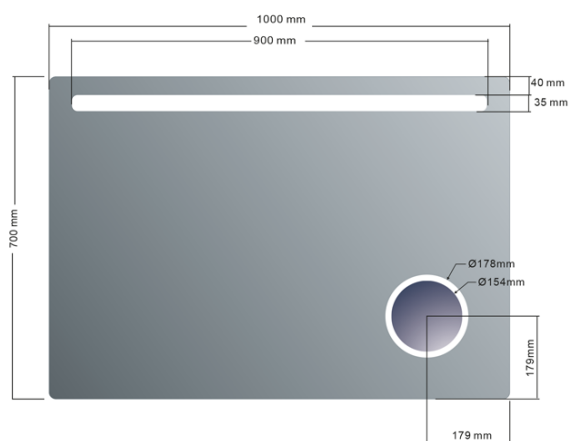

ASTRO zrkadlo s LED osvetlením 1000x700mm, kozmetické zrkadlo

Objednací kód: MIRL4

Základné informácie

Značka: Sapho
Séria: ASTRO

Rozmery

Šírka: 1000 mm
Výška: 700 mm

Vlastnosti

Typ zrkadla: Zrkadlá s kozmetickým zrkadlom, Zrkadlá s osvetlením
Tvar: Obdĺžnik
Ovládanie svetla: Nie je súčasťou
Stupeň krytia: IP44
Farba LED: Denná biela (4 000 - 5 000 K)
Svietivosť: 1071 lm
Životnosť (LED): 30000 hodín
Výbava: Ochrana proti korózii
Hmotnosť / ks: 10.65 kg
Balenie: 1 ks
Záruka: 2 roky

Náhradné diely

LED driver 20W (Objednací kód: SLT20)

ASTRO zrkadlo s LED osvetlením 1000x700mm,
kozmetické zrkadlo

Technický list

DEPTH: 35mm