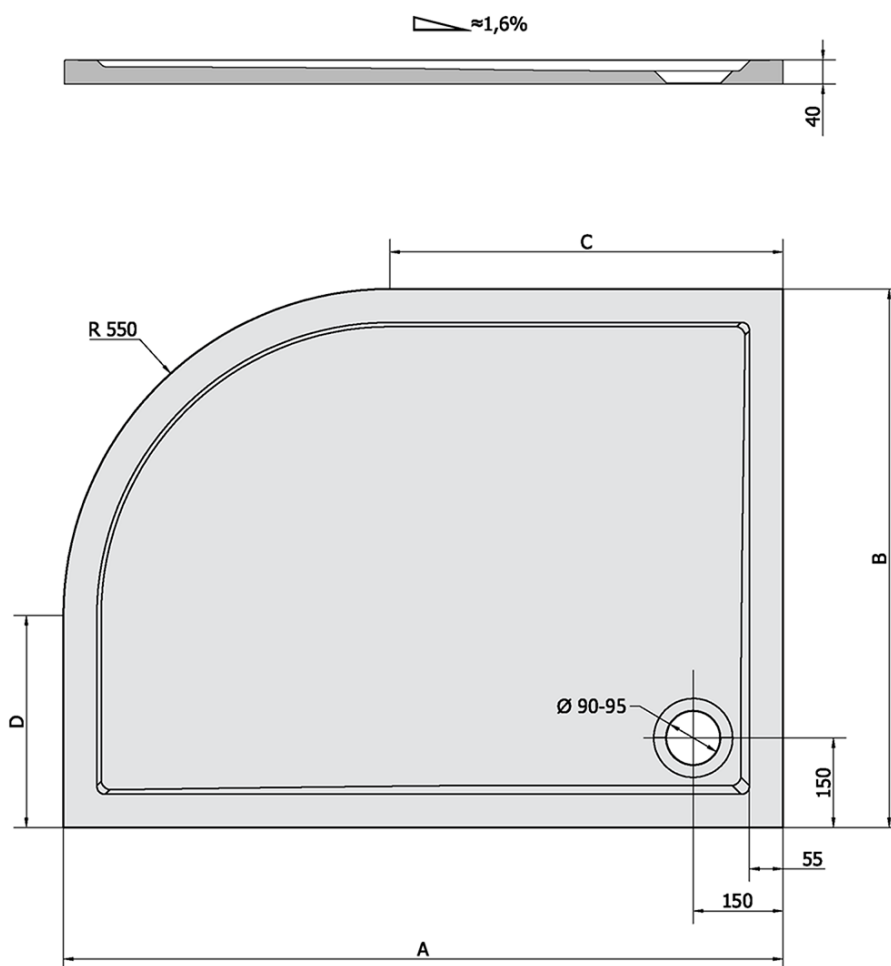

**RENA L sprchová vanička z liateho mramoru,  
štvrtkruh 120x90cm, R550, ľavá, bie**

Objednací kód: 64611

**Základné informácie**

Značka: Polysan

Séria: KLASIK

**Rozmery**

Dĺžka: 1200 mm

Šírka: 900 mm

Výška: 40 mm

**Vlastnosti**

Farba: Biela

Materiál: Liaty mramor

Tvar: Asymetrické

Priemer odpadu: 90 mm

Rádus: R550

Reliéf (povrch) dna: Hladký

Hmotnosť / ks: 61.0 kg

Balenie: 1 ks

Záruka: 2 roky

**Odporúčame prikúpiť**

1 ks Vaničkový sifón, priemer otvoru 90mm, DN40, uzáver z leštenej nerez ocele (Objednací kód: 1711C)

1 ks Nožičky pre vaničku z liateho mramoru (8 ks/sada) (Objednací kód: PV008)

## Technický list

RENA	kod	A	B	C	D
90x80L	72890	900	800	350	250
90x80R	72891	900	800	350	250
100x80L	75511	1000	800	450	250
100x80R	76511	1000	800	450	250
120x90L	64611	1200	900	650	350
120x90R	65611	1200	900	650	350