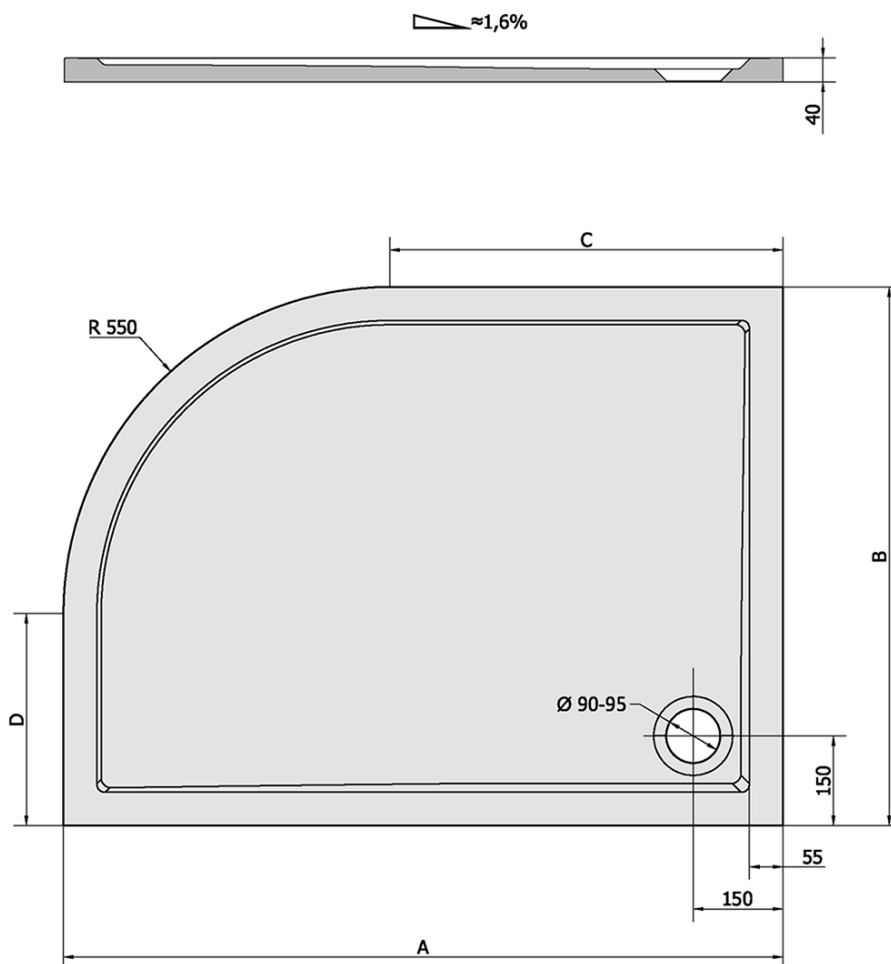

**RENA L sprchová vanička z liateho mramoru,  
štvrtkruh 120x90cm, R550, ľavá, bie**

**Objednací kód:** 64611

**Základné informácie**

**Značka:** Polysan

**Séria:** KLASIK

**Rozmery**

**Dĺžka:** 1200 mm

**Šírka:** 900 mm

**Výška:** 40 mm

**Vlastnosti**

**Farba:** Biela

**Materiál:** Liaty mramor

**Tvar:** Asymetrické

**Priemer odpadu:** 90 mm

**Rádus:** R550

**Reliéf (povrch) dna:** Hladký

**Hmotnosť / ks:** 61.0 kg

**Balenie:** 1 ks

**Záruka:** 2 roky

**Odporúčame prikúpiť**

1 ks Vaničkový sifón, priemer otvoru 90mm, DN40, uzáver z leštenej nerez ocele (Objednací kód: 1711C)

1 ks Nožičky pre vaničku z liateho mramoru (8 ks/sada) (Objednací kód: PV008)

## Technický list

RENA	kod	A	B	C	D
90x80L	72890	900	800	350	250
90x80R	72891	900	800	350	250
100x80L	75511	1000	800	450	250
100x80R	76511	1000	800	450	250
120x90L	64611	1200	900	650	350
120x90R	65611	1200	900	650	350