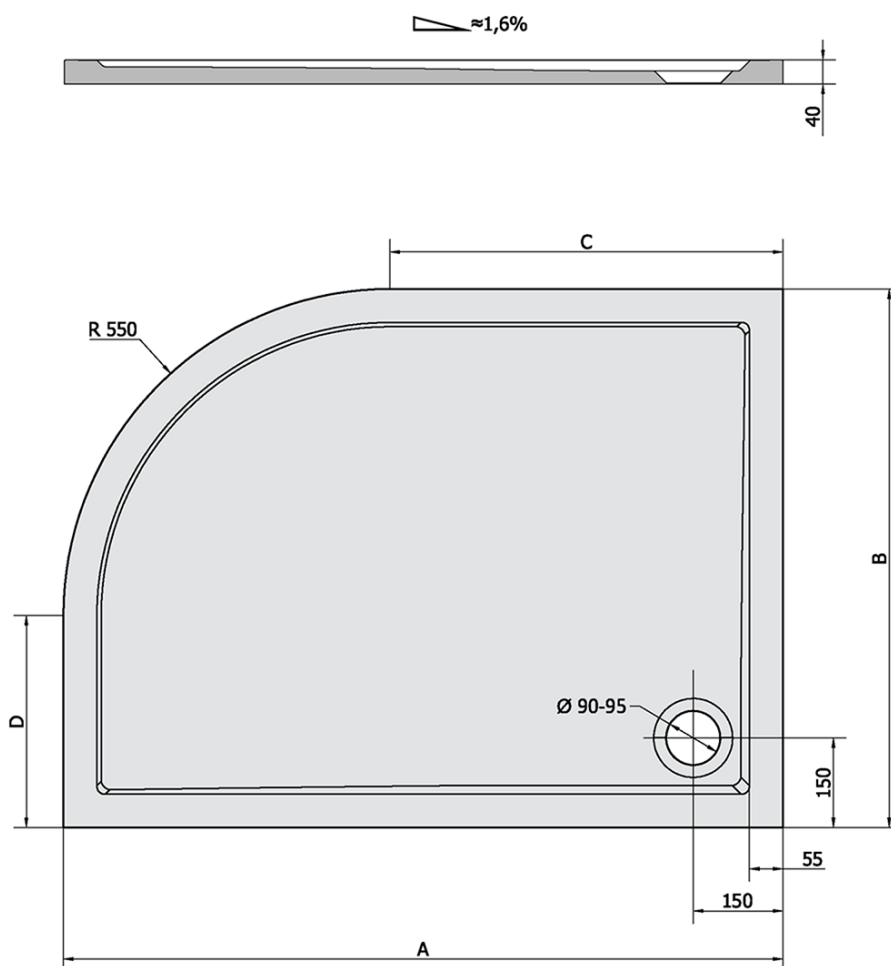

**RENA L sprchová vanička z liateho mramoru,
štvrtkruh 120x90cm, R550, ľavá, bie**

Objednací kód: 64611

Základné informácie

Značka: Polysan

Séria: KLASIK

Rozmery

Dĺžka: 1200 mm

Šírka: 900 mm

Výška: 40 mm

Vlastnosti

Farba: Biela

Materiál: Liaty mramor

Tvar: Asymetrické

Priemer odpadu: 90 mm

Rádus: R550

Reliéf (povrch) dna: Hladký

Hmotnosť / ks: 61.0 kg

Balenie: 1 ks

Záruka: 2 roky

Odporúčame prikúpiť

1 ks Vaničkový sifón, priemer otvoru 90mm, DN40, uzáver z leštenej nerez ocele (Objednací kód: 1711C)

1 ks Nožičky pre vaničku z liateho mramoru (8 ks/sada) (Objednací kód: PV008)

Technický list

| RENA | kod | A | B | C | D |
|---------|-------|------|-----|-----|-----|
| 90x80L | 72890 | 900 | 800 | 350 | 250 |
| 90x80R | 72891 | 900 | 800 | 350 | 250 |
| 100x80L | 75511 | 1000 | 800 | 450 | 250 |
| 100x80R | 76511 | 1000 | 800 | 450 | 250 |
| 120x90L | 64611 | 1200 | 900 | 650 | 350 |
| 120x90R | 65611 | 1200 | 900 | 650 | 350 |