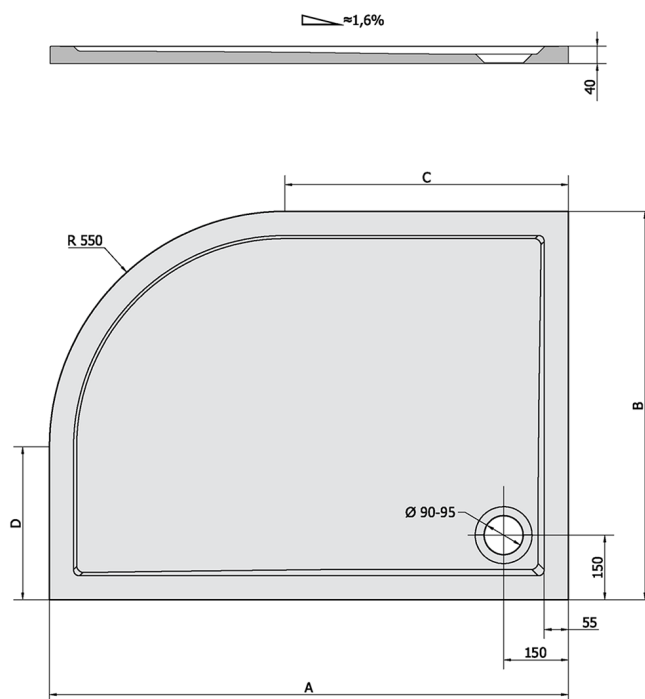

## RENA L sprchová vanička z liateho mramoru, štvrtkruh 120x90cm, R550, ľavá, bie

Objednací kód: 64611

### Rozmery

Dĺžka: 1200 mm

Šírka: 900 mm

Výška: 40 mm

### Technický list

RENA	kod	A	B	C	D
90x80L	72890	900	800	350	250
90x80R	72891	900	800	350	250
100x80L	75511	1000	800	450	250
100x80R	76511	1000	800	450	250
120x90L	64611	1200	900	650	350
120x90R	65611	1200	900	650	350