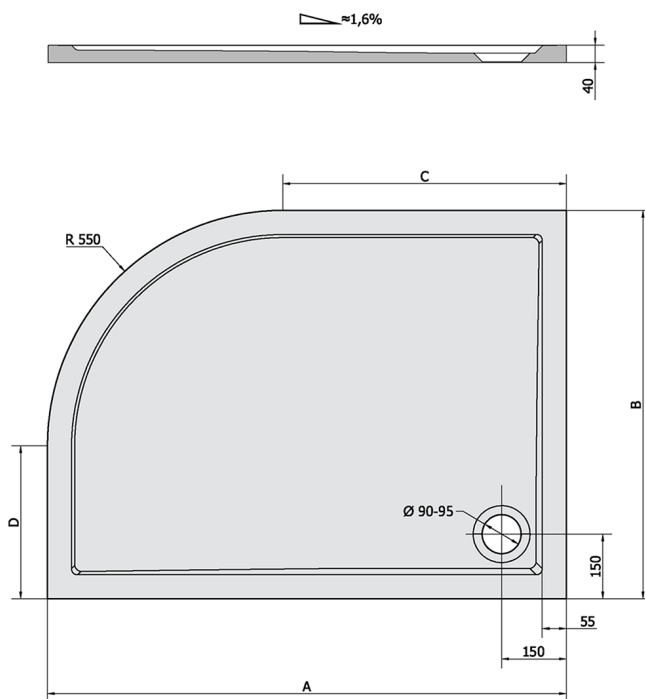

**RENA L sprchová vanička z liateho mramoru,
štvrtkruh 120x90cm, R550, ľavá, bie**

Objednací kód: 64611

Rozmery

Dĺžka: 1200 mm

Šírka: 900 mm

Výška: 40 mm

Vlastnosti

Farba: Biela

Materiál: Liaty mramor

Záruka: 2 roky

Technický list

RENA	kod	A	B	C	D
90x80L	72890	900	800	350	250
90x80R	72891	900	800	350	250
100x80L	75511	1000	800	450	250
100x80R	76511	1000	800	450	250
120x90L	64611	1200	900	650	350
120x90R	65611	1200	900	650	350