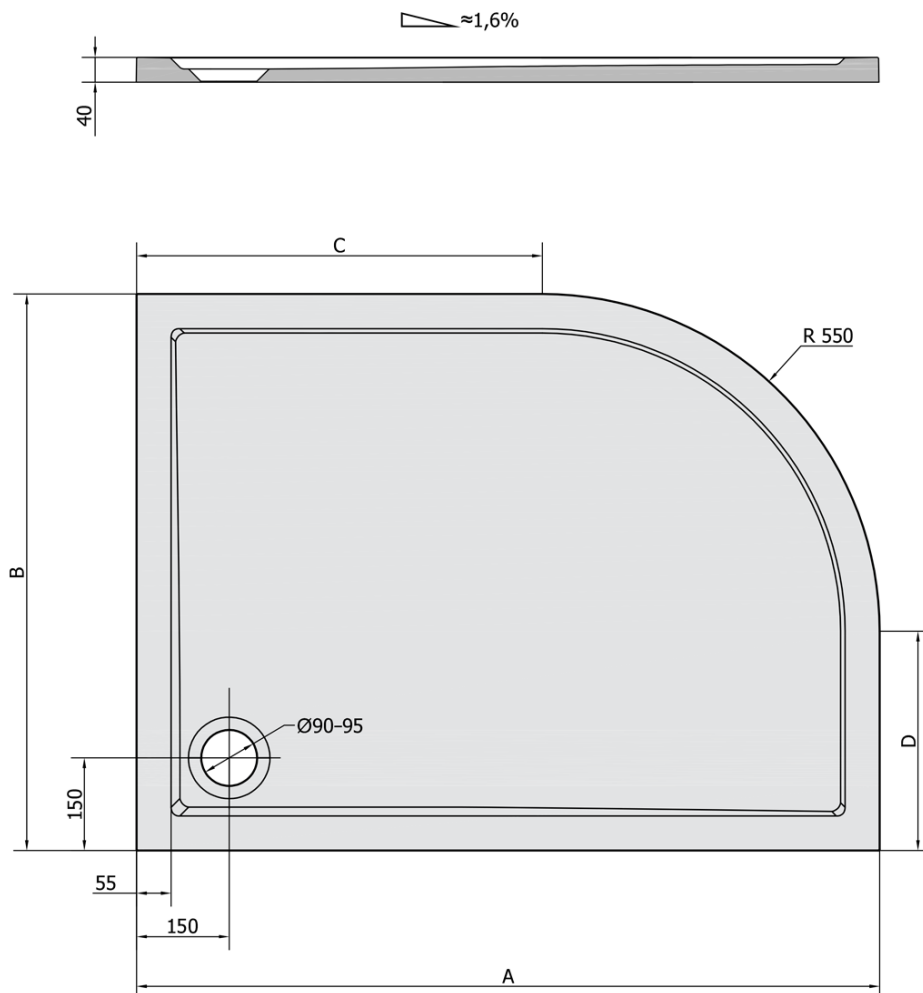

**RENA R sprchová vanička z liateho mramoru,
štvrtkruh 120x90cm, R550, pravá, bi**

Objednací kód: 65611

Základné informácie

Značka: Polysan

Séria: KLASIK

Rozmery

Dĺžka: 1200 mm

Šírka: 900 mm

Výška: 40 mm

Vlastnosti

Farba: Biela

Materiál: Liaty mramor

Tvar: Asymetrické

Priemer odpadu: 90 mm

Rádus: R550

Reliéf (povrch) dna: Hladký

Hmotnosť / ks: 61.0 kg

Balenie: 1 ks

Záruka: 2 roky

Odporúčame prikúpiť

1 ks Vaničkový sifón, priemer otvoru 90mm, DN40, uzáver z leštenej nerez ocele (Objednací kód: 1711C)

1 ks Nožičky pre vaničku z liateho mramoru (8 ks/sada) (Objednací kód: PV008)

Technický list

RENA	kod	A	B	C	D
90x80L	72890	900	800	350	250
90x80R	72891	900	800	350	250
100x80L	75511	1000	800	450	250
100x80R	76511	1000	800	450	250
120x90L	64611	1200	900	650	350
120x90R	65611	1200	900	650	350