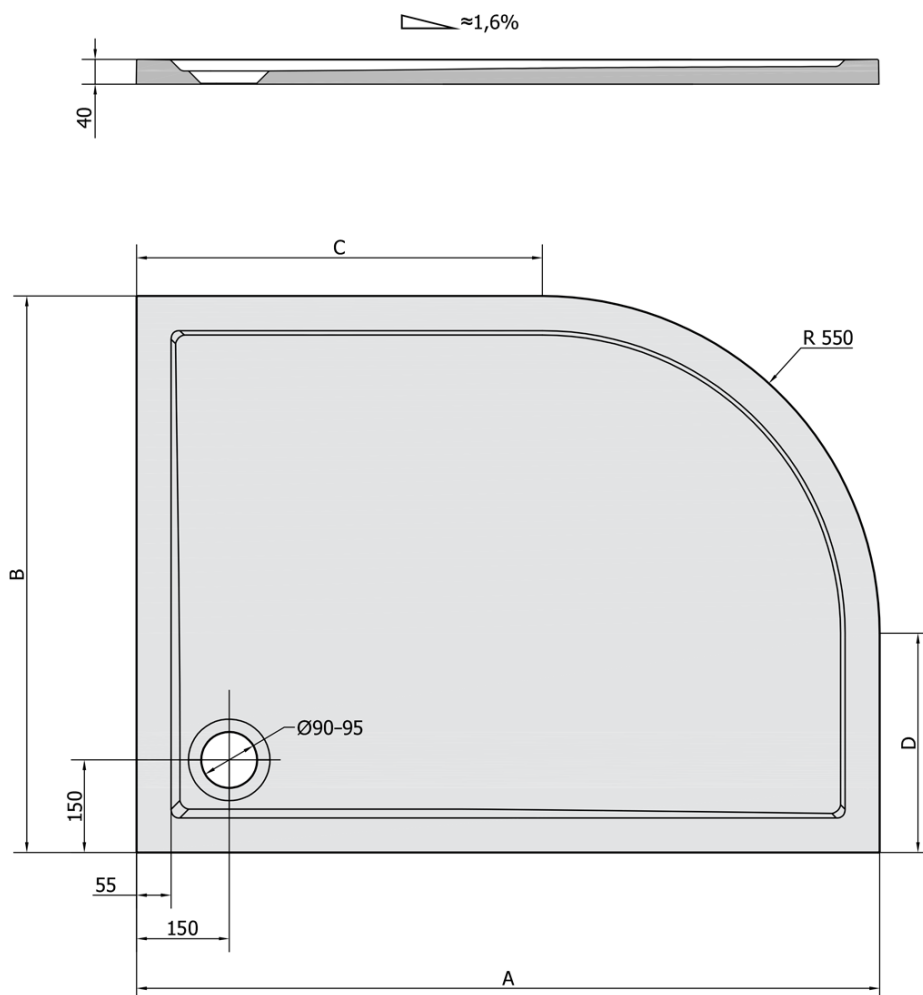

**RENA R sprchová vanička z liateho mramoru,  
štvrtkruh 120x90cm, R550, pravá, bi**

**Objednací kód:** 65611

**Základné informácie**

**Značka:** Polysan

**Séria:** KLASIK

**Rozmery**

**Dĺžka:** 1200 mm

**Šírka:** 900 mm

**Výška:** 40 mm

**Vlastnosti**

**Farba:** Biela

**Materiál:** Liaty mramor

**Tvar:** Asymetrické

**Priemer odpadu:** 90 mm

**Rádus:** R550

**Reliéf (povrch) dna:** Hladký

**Hmotnosť / ks:** 61.0 kg

**Balenie:** 1 ks

**Záruka:** 2 roky

**Odporúčame prikúpiť**

1 ks Vaničkový sifón, priemer 90mm, DN40, krytka nerez lesk (Objednací kód: 1711C)

1 ks Nožičky pre vaničku z liateho mramoru (8 ks/sada) (Objednací kód: PV008)

## Technický list

RENA	kod	A	B	C	D
90x80L	72890	900	800	350	250
90x80R	72891	900	800	350	250
100x80L	75511	1000	800	450	250
100x80R	76511	1000	800	450	250
120x90L	64611	1200	900	650	350
120x90R	65611	1200	900	650	350