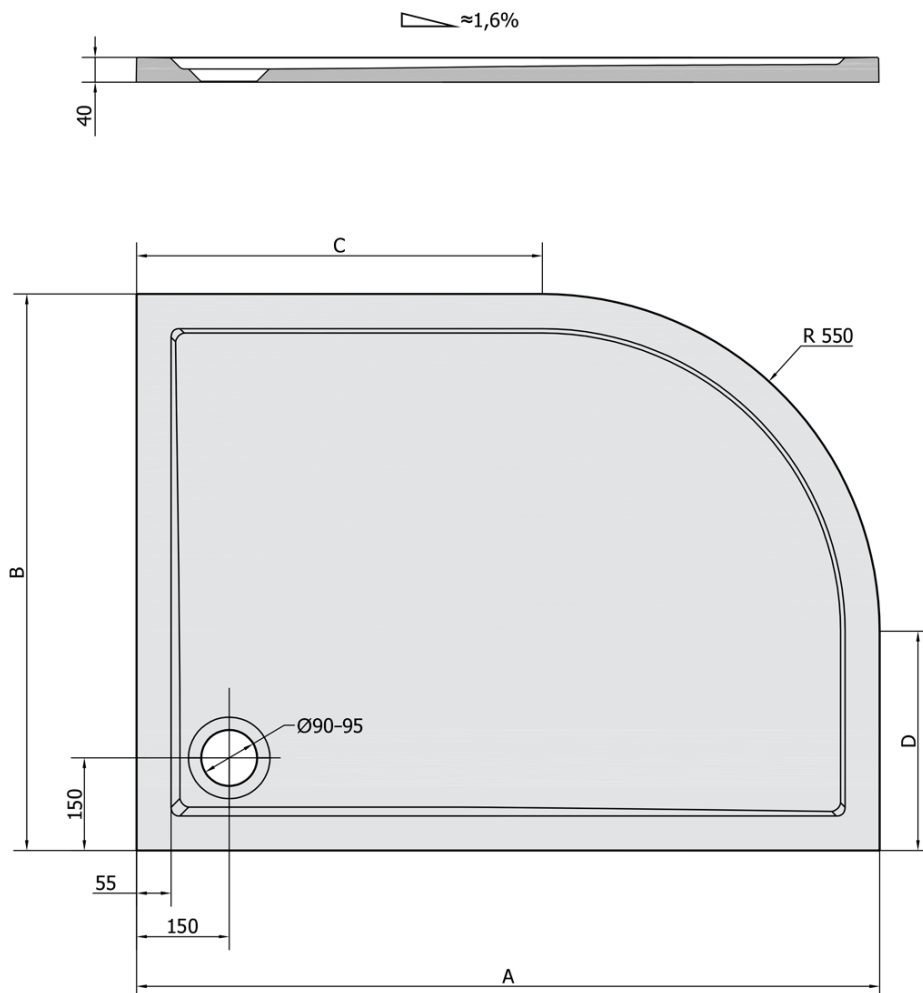

**RENA R sprchová vanička z liateho mramoru,
štvrtkruh 120x90cm, R550, pravá, bi**

Objednací kód: 65611

Základné informácie

Značka: Polysan

Séria: KLASIK

Rozmery

Dĺžka: 1200 mm

Šírka: 900 mm

Výška: 40 mm

Vlastnosti

Farba: Biela

Materiál: Liaty mramor

Tvar: Asymetrické

Priemer odpadu: 90 mm

Rádius: R550

Reliéf (povrch) dna: Hladký

Hmotnosť / ks: 61.0 kg

Balenie: 1 ks

Záruka: 2 roky

Odporúčame prikúpiť

1 ks Vaničkový sifón, priemer otvoru 90mm, DN40, uzáver z leštenej nerez ocele (Objednací kód: 1711C)

1 ks Nožičky pre vaničku z liateho mramoru (8 ks/sada) (Objednací kód: PV008)

Technický list

RENA	kod	A	B	C	D
90x80L	72890	900	800	350	250
90x80R	72891	900	800	350	250
100x80L	75511	1000	800	450	250
100x80R	76511	1000	800	450	250
120x90L	64611	1200	900	650	350
120x90R	65611	1200	900	650	350