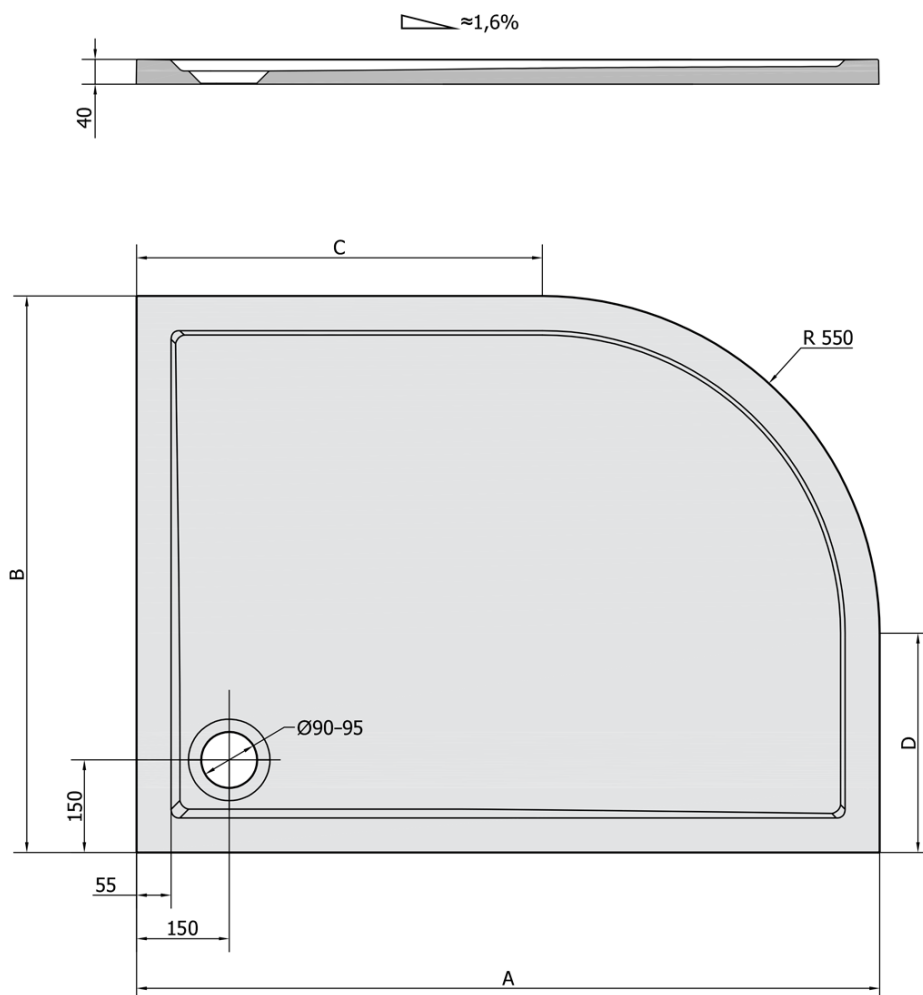

**RENA R sprchová vanička z liateho mramoru,
štvrtkruh 120x90cm, R550, pravá, bi**

Objednací kód: 65611

Základné informácie

Značka: Polysan

Séria: KLASIK

Rozmery

Dĺžka: 1200 mm

Šírka: 900 mm

Výška: 40 mm

Vlastnosti

Farba: Biela

Materiál: Liaty mramor

Tvar: Asymetrické

Priemer odpadu: 90 mm

Rádus: R550

Reliéf (povrch) dna: Hladký

Hmotnosť / ks: 61.0 kg

Balenie: 1 ks

Záruka: 2 roky

Odporúčame prikúpiť

1 ks Vaničkový sifón, priemer 90mm, DN40, krytka nerez lesk (Objednací kód: 1711C)

1 ks Nožičky pre vaničku z liateho mramoru (8 ks/sada) (Objednací kód: PV008)

Technický list

RENA	kod	A	B	C	D
90x80L	72890	900	800	350	250
90x80R	72891	900	800	350	250
100x80L	75511	1000	800	450	250
100x80R	76511	1000	800	450	250
120x90L	64611	1200	900	650	350
120x90R	65611	1200	900	650	350