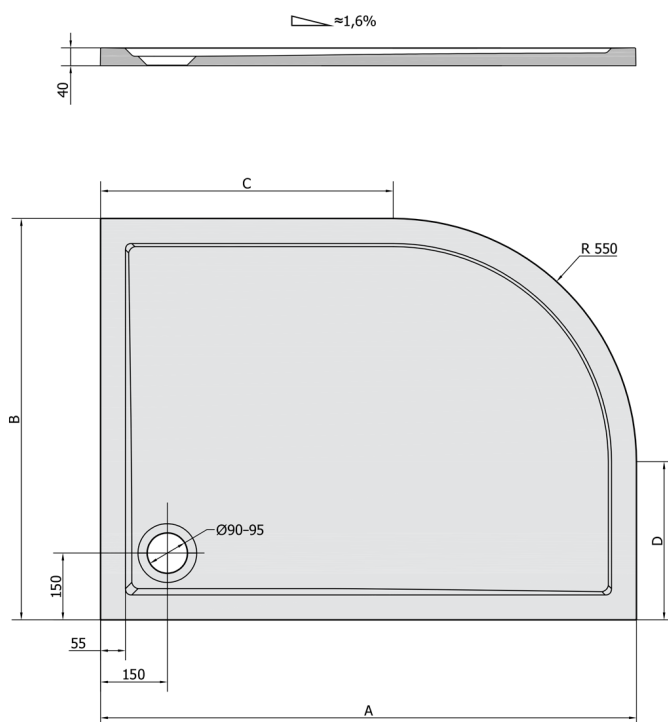

**RENA R sprchová vanička z liateho mramoru, štvrtkruh 120x90cm, R550, pravá, bi**

Objednací kód: 65611

**Rozmery**

Dĺžka: 1200 mm

Šírka: 900 mm

Výška: 40 mm

**Vlastnosti**

Farba: Biela

Materiál: Liaty mramor

Záruka: 2 roky

**Technický list**

RENA	kod	A	B	C	D
90x80L	72890	900	800	350	250
90x80R	72891	900	800	350	250
100x80L	75511	1000	800	450	250
100x80R	76511	1000	800	450	250
120x90L	64611	1200	900	650	350
120x90R	65611	1200	900	650	350