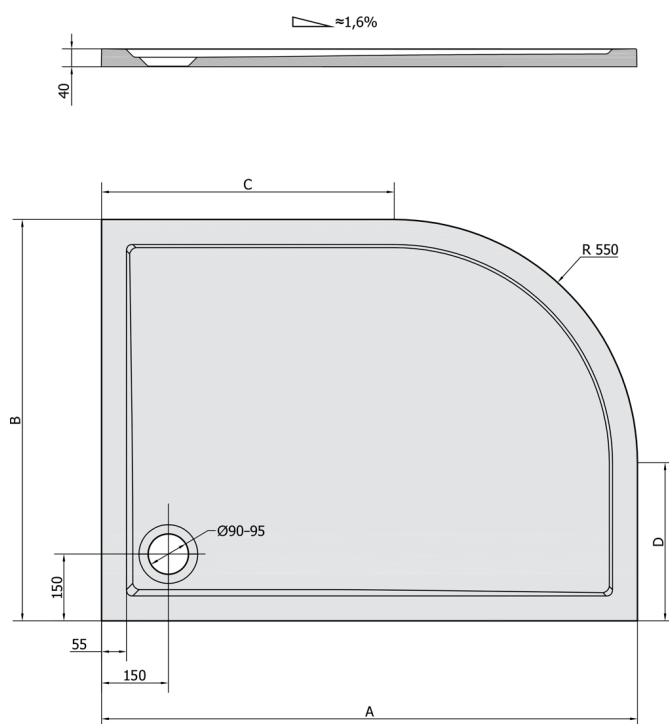

# RENA R sprchová vanička z liateho mramoru, štvrtkruh 120x90cm, R550, pravá, bi

Objednací kód: 65611

## Rozmery

Dĺžka: 1200 mm

Šírka: 900 mm

Výška: 40 mm

## Technický list

RENA	kod	A	B	C	D
90x80L	72890	900	800	350	250
90x80R	72891	900	800	350	250
100x80L	75511	1000	800	450	250
100x80R	76511	1000	800	450	250
120x90L	64611	1200	900	650	350
120x90R	65611	1200	900	650	350