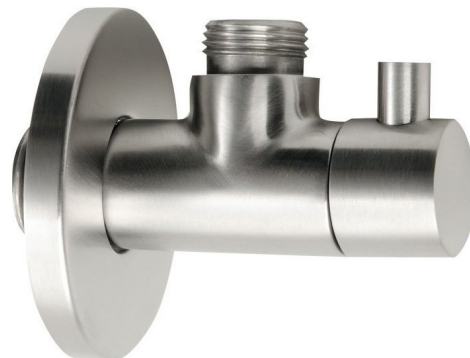

## MINIMAL rohový ventil s rozetou, 1/2"x 3/8" pre teplú vodu, nerez mat

Objednací kód: MI058T

### Základné informácie

Značka: Sapho  
Séria: MINIMAL

### Vlastnosti

Farba: Nerez  
Materiál: Nerez  
Veľkosť závitú: 1/2"x3/8"  
Výbava: Bez filtra  
Hmotnosť / ks: 0.16 kg  
Balenie: 1 ks  
Záruka: 2 roky

### Odporúčame prikúpiť

1 ks MINIMAL rohový ventil s rozetou, 1/2"x 3/8" pre studenú vodu, nerez mat (Objednací kód: MI058S)