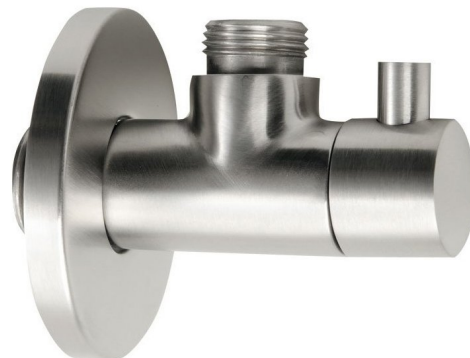

## MINIMAL rohový ventil s rozetou, 1/2"x 3/8" pre teplú vodu, nerez mat

Objednací kód: MI058T

### Základné informácie

Značka: Sapho  
Séria: MINIMAL

### Vlastnosti

Farba: Nerez  
Materiál: Nerez  
Veľkosť závitů: 1/2"x3/8"  
Výbava: Bez filtra  
Hmotnosť / ks: 0.16 kg  
Balenie: 1 ks  
Záruka: 2 roky

### Odporúčame prikúpiť

1 ks MINIMAL rohový ventil s rozetou, 1/2"x 3/8" pre studenú vodu, nerez mat (Objednací kód: MI058S)