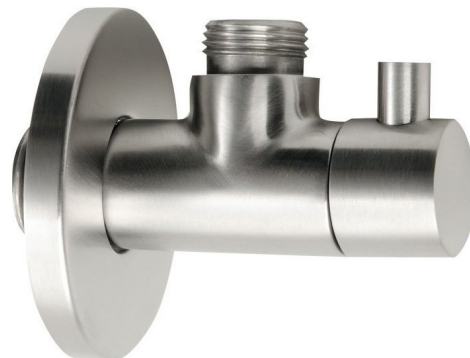

MINIMAL rohový ventil s rozetou, 1/2"x 3/8" pre teplú vodu, nerez mat

Objednací kód: MI058T

Základné informácie

Značka: Sapho
Séria: MINIMAL

Vlastnosti

Farba: Nerez
Materiál: Nerez
Veľkosť závitů: 1/2"x3/8"
Výbava: Bez filtra
Hmotnosť / ks: 0.16 kg
Balenie: 1 ks
Záruka: 2 roky

Odporúčame prikúpiť

1 ks MINIMAL rohový ventil s rozetou, 1/2"x 3/8" pre studenú vodu, nerez mat (Objednací kód: MI058S)

Technický list