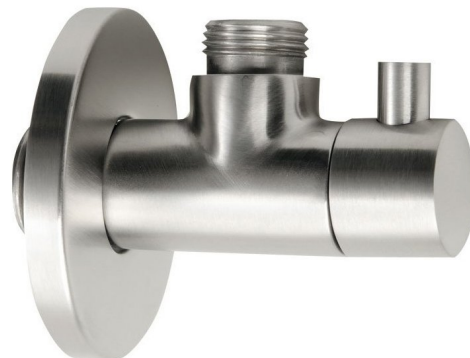

MINIMAL rohový ventil s rozetou, 1/2"x 3/8" pre teplú vodu, nerez mat

Objednací kód: MI058T

Základné informácie

Značka: Sapho
Séria: MINIMAL

Vlastnosti

Farba: Nerez
Materiál: Nerez
Veľkosť závitu: 1/2"x3/8"
Výbava: Bez filtra
Hmotnosť / ks: 0.16 kg
Balenie: 1 ks
Záruka: 2 roky

Odporúčame prikúpiť

1 ks MINIMAL rohový ventil s rozetou, 1/2"x 3/8" pre studenú vodu, nerez mat (Objednací kód: MI058S)

Technický list