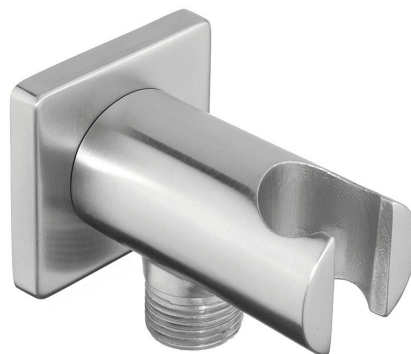

Objednací kód: MI035

Základné informácie

Značka: Sapho
Séria: MINIMAL

Rozmery

Šírka: 50 mm
Výška: 50 mm
Hĺbka: 90 mm

Vlastnosti

Farba: Nerez
Materiál: Nerez
Tvar: Kruhové
Inštalácia: Nástenná
Ostatné: Pevné
Hmotnosť / ks: 0.35 kg
Balenie: 1 ks
Záruka: 2 roky

Náhradné diely

UAK 6 komplet pre ukotvenie kúpeľňových doplnkov, skrutka 4,5x60 (Objednací kód: 40015)