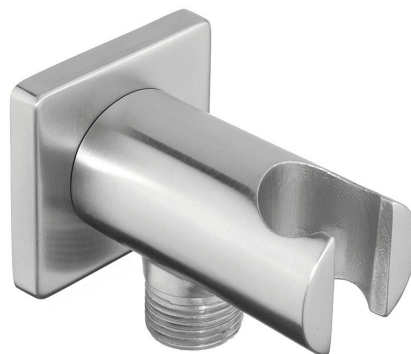

Objednací kód: MI035

Základné informácie

Značka: Sapho
Séria: MINIMAL

Rozmery

Šírka: 50 mm
Výška: 50 mm
Hĺbka: 90 mm

Vlastnosti

Farba: Nerez
Materiál: Nerez
Tvar: Kruhové
Inštalácia: Nástenná
Ostatné: Pevné
Hmotnosť / ks: 0.35 kg
Balenie: 1 ks
Záruka: 2 roky

Náhradné diely

UAK 6 komplet pre ukotvenie kúpeľňových doplnkov, skrutka 4,5x60 (Objednací kód: 40015)

Technický list