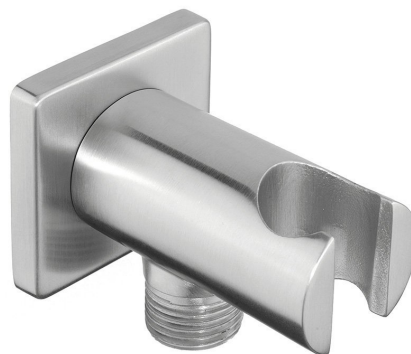

## Základné informácie

Značka: Sapho  
Séria: MINIMAL

## Rozmery

Šírka: 50 mm  
Výška: 50 mm  
Hĺbka: 90 mm

## Vlastnosti

Farba: Nerez  
Materiál: Nerez  
Tvar: Kruhové  
Inštalácia: Nástenná  
Ostatné: Pevné  
Hmotnosť / ks: 0.35 kg  
Balenie: 1 ks  
Záruka: 2 roky