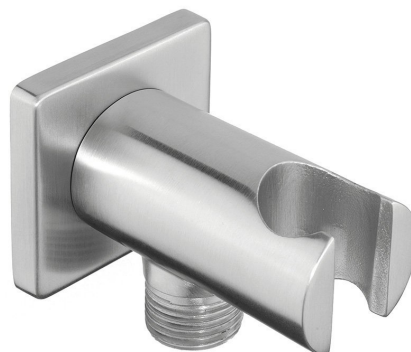

## Základné informácie

Značka: Sapho  
Séria: MINIMAL

## Rozmery

Šírka: 50 mm  
Výška: 50 mm  
Hĺbka: 90 mm

## Vlastnosti

Farba: Nerez  
Materiál: Nerez  
Tvar: Kruhové  
Inštalácia: Nástenná  
Ostatné: Pevné  
Hmotnosť / ks: 0.35 kg  
Balenie: 1 ks  
Záruka: 2 roky