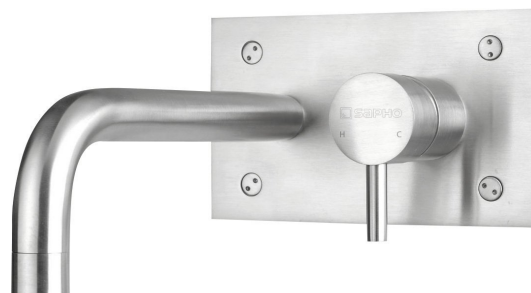

Objednací kód: MI004

Základné informácie

Značka: Sapho
Séria: MINIMAL

Rozmery

Šírka: 185 mm
Výška: 110 mm
Hĺbka: 225 mm

Vlastnosti

Farba: Nerez
Materiál: Nerez
Tvar: Kruhové
Inštalácia: Podomietková
Druh ovládania: Páka
Priemer kartuše: 35 mm
Hmotnosť / ks: 1.95 kg
Balenie: 1 ks
Záruka: 6 rokov

Náhradné diely

KEROX ECO náhradná kartuša nízka (Objednací kód: 2121B2)

KEROX náhradná kartuša nízka (Objednací kód: 2121B)

Technický list