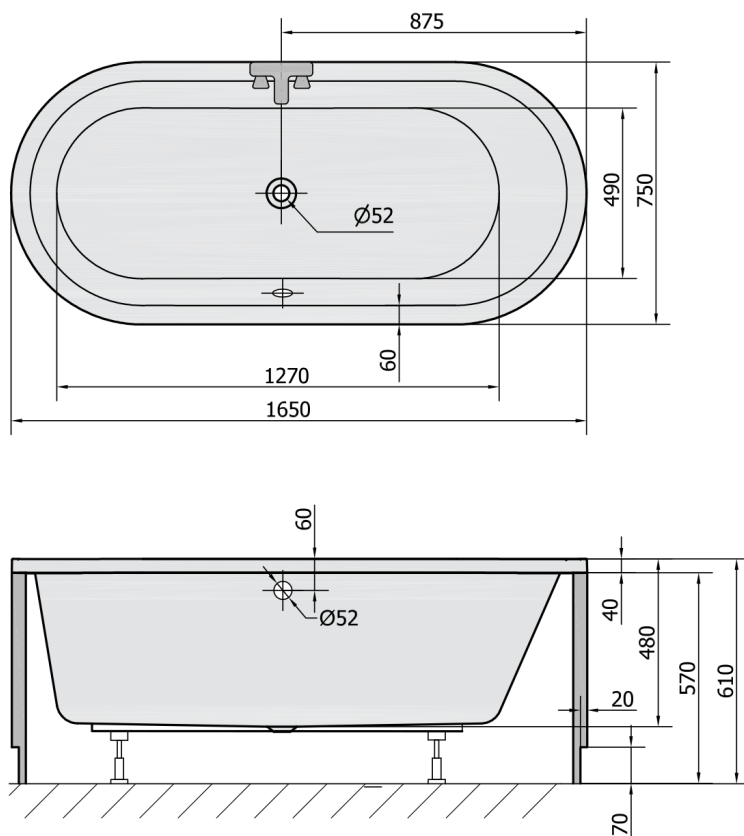

ASTRA OW vaňa oválna 165x75x61cm, biela, obloženie dub chateau

Objednací kód: 30939-H3304

Rozmery

Dĺžka: 1650 mm
 Šírka: 750 mm
 Výška: 610 mm
 Objem: 255 l

Vlastnosti

Farba: Hnedá
 Materiál: Akrylát
 Dekor: Biela/Dub chateau
 Záruka: 2 roky

Technický list

VOLUME 255L