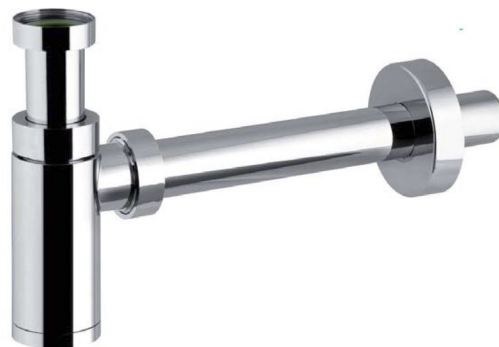

KING umývadlový sifón 5/4", odpad 32mm, ABS/chróm

Objednací kód: 0595PR25K7

Vlastnosti

Farba: Chróm
Materiál: Plast
Záruka: 2 roky

Technický list