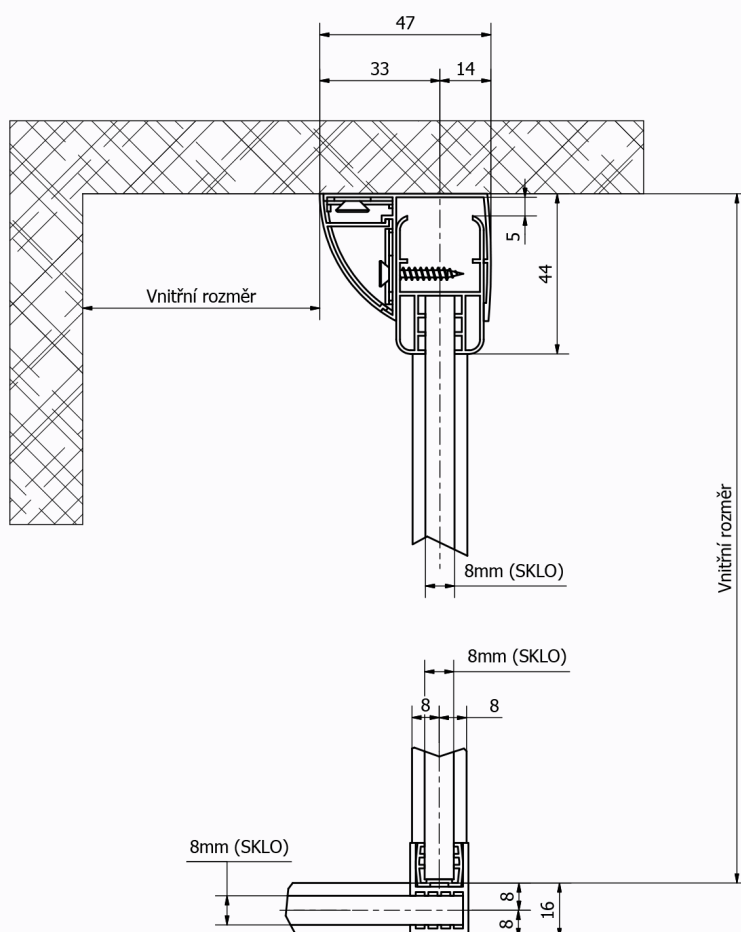

MODULAR SHOWER rozmery mm: A1067 B782 H2000

Objednací kód: MS150E

Rozmery

Šírka: 1070 mm
 Výška: 2000 mm
 Hĺbka: 780 mm

Vlastnosti

Záruka: 7 rokov

Technický list

MS 150

MS150E

1067

782

2000