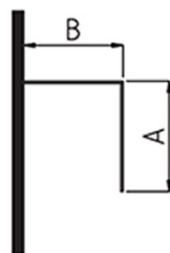

MODULAR SHOWER rozmery mm: A1067 B782 H2000

Objednací kód: MS150E

Rozmery

Šírka: 1070 mm
 Výška: 2000 mm
 Hĺbka: 780 mm

Vlastnosti

Záruka: 7 rokov

Technický list

MS 150