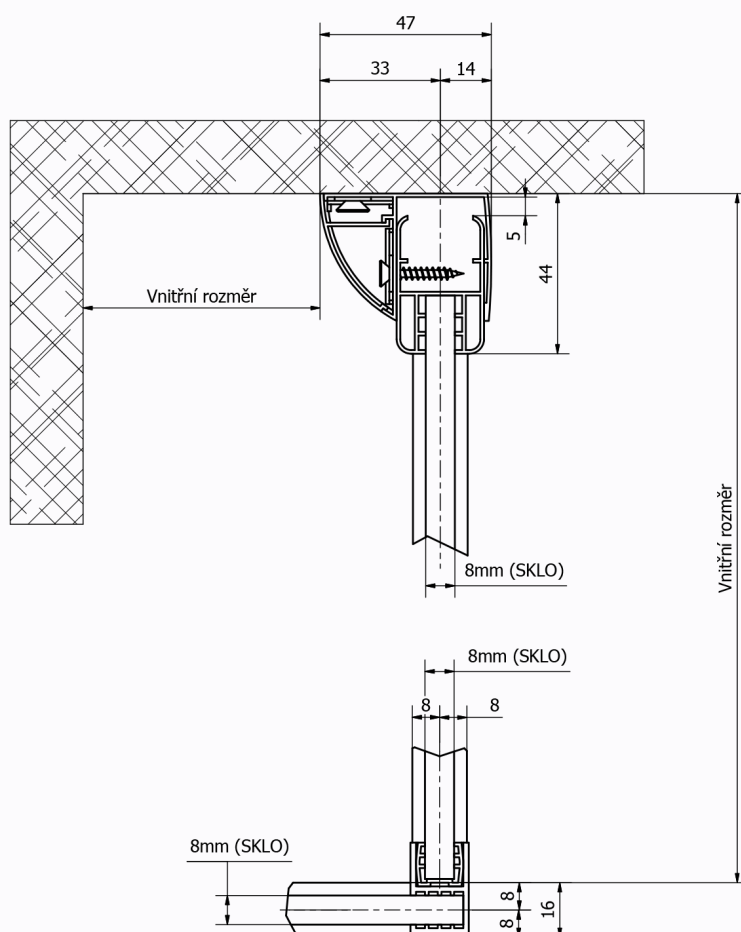

MODULAR SHOWER rozmery mm: A1095 B880 C380 H2000

Objednací kód: MS80F

Rozmery

Šírka: 880 mm

Výška: 2000 mm

Vlastnosti

Záruka: 7 rokov

Technický list

kód	Dostupné rozměry v mm:			šířka vstupu	výška zástěny
	A	B	C	D	H
<b>MS80F</b>	1095	880	380		2000

**MS 80**