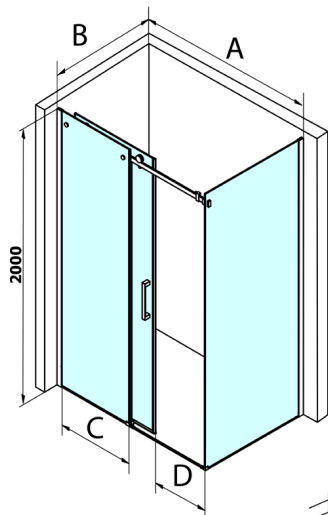

DRAGON bočná stena 900mm, číre sklo

Objednací kód: GD7290

Rozměry

Výška: 2000 mm

Hĺbka: 900 mm

Vlastnosti

Záruka: 3 roky

Technický list

MODEL	A	C	D
GD4611	1020-1110	510	420
GD4612	1120-1210	560	470
GD4613	1220-1310	610	520
GD4614	1320-1410	660	570
GD4615	1420-1510	710	620
GD4616	1520-1610	760	670

MODEL	B
GD7270	680-700
GD7280	780-800
GD7290	880-900
GD7210	980-1000