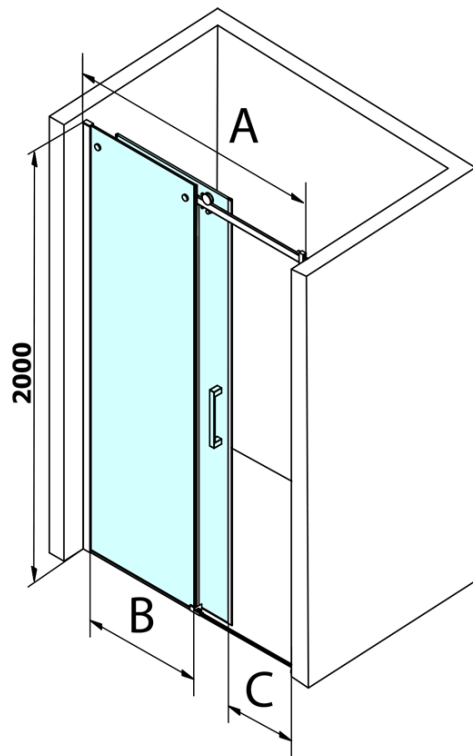

Technický list

MODEL	A	B	C
GD4611	1020-1110	510	420
GD4612	1120-1210	560	470
GD4613	1220-1310	610	520
GD4614	1320-1410	660	570
GD4615	1420-1510	710	620
GD4616	1520-1610	760	670