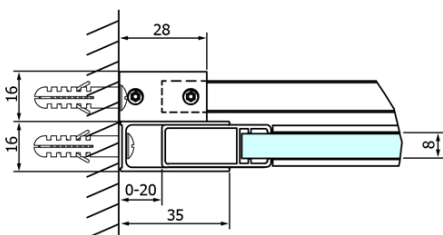

Objednací kód: GD4614

Základné informácie

Značka: Gelco
Séria: DRAGON

Rozmery

Šírka: 1400 mm
Výška: 2000 mm

Vlastnosti

Farba profilu: Chróm - Leštený hliník
Tvar: Dvere do niky
Typ otvárania: Posuvné
Smer otvárania: Univerzálne
Šírka vstupu: 570 mm
Typ výplne: Číre sklo
Úprava skla: Coated glass
Hrúbka skla: 8 mm
Inštalačná šírka od: 1320 mm
Inštalačná šírka do: 1410 mm
Vlastnosti: Bezrámové prevedenie
Hmotnosť / ks: 64.378 kg
Balenie: 1 ks
Záruka: 3 roky

Náhradné diely

DRAGON tesnenie magnetické (Objednací kód: NDGD03)
DRAGON montážna sada (Objednací kód: NDGD04)
DRAGON, FONDURA, ALTIS tesnenie spodné, 1000 mm (Objednací kód: NDGD02)
DRAGON madlo (Objednací kód: NDGD-MADLO)
DRAGON (Objednací kód: NDGD05)
ALTIS/ROLLS/DRAGON sada krytiék skrutiek (Objednací kód: NDAL03)

Technický list

MODEL	A	B	C
GD4611	1020-1110	510	420
GD4612	1120-1210	560	470
GD4613	1220-1310	610	520
GD4614	1320-1410	660	570
GD4615	1420-1510	710	620
GD4616	1520-1610	760	670

MODEL	A	C	D
GD4611	1020-1110	510	420
GD4612	1120-1210	560	470
GD4613	1220-1310	610	520
GD4614	1320-1410	660	570
GD4615	1420-1510	710	620
GD4616	1520-1610	760	670