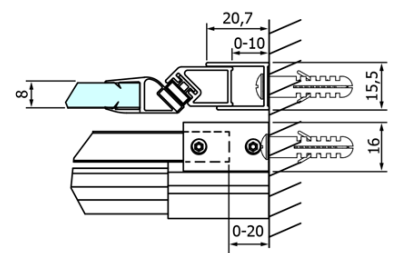

Objednací kód: GD4614

Základné informácie

Značka: Gelco
Séria: DRAGON

Rozmery

Šírka: 1400 mm
Výška: 2000 mm

Vlastnosti

Farba profilu: Chróm - Leštený hliník
Tvar: Dvere do niky
Typ otvárania: Posuvné
Smer otvárania: Univerzálne
Šírka vstupu: 570 mm
Typ výplne: Číre sklo
Úprava skla: Coated glass
Hrúbka skla: 8 mm
Inštalačná šírka od: 1320 mm
Inštalačná šírka do: 1410 mm
Vlastnosti: Bezrámové prevedenie
Hmotnosť / ks: 64.378 kg
Balenie: 1 ks
Záruka: 3 roky

Náhradné diely

DRAGON tesnenie magnetické (Objednací kód: NDGD03)
DRAGON montážna sada (Objednací kód: NDGD04)
DRAGON, FONDURA, ALTIS tesnenie spodné, 1000 mm (Objednací kód: NDGD02)
DRAGON madlo (Objednací kód: NDGD-MADLO)
DRAGON (Objednací kód: NDGD05)
ALTIS/ROLLS/DRAGON sada krytiék skrutiek (Objednací kód: NDAL03)

Technický list

MODEL	A	B	C
GD4611	1020-1110	510	420
GD4612	1120-1210	560	470
GD4613	1220-1310	610	520
GD4614	1320-1410	660	570
GD4615	1420-1510	710	620
GD4616	1520-1610	760	670

MODEL	A	C	D
GD4611	1020-1110	510	420
GD4612	1120-1210	560	470
GD4613	1220-1310	610	520
GD4614	1320-1410	660	570
GD4615	1420-1510	710	620
GD4616	1520-1610	760	670