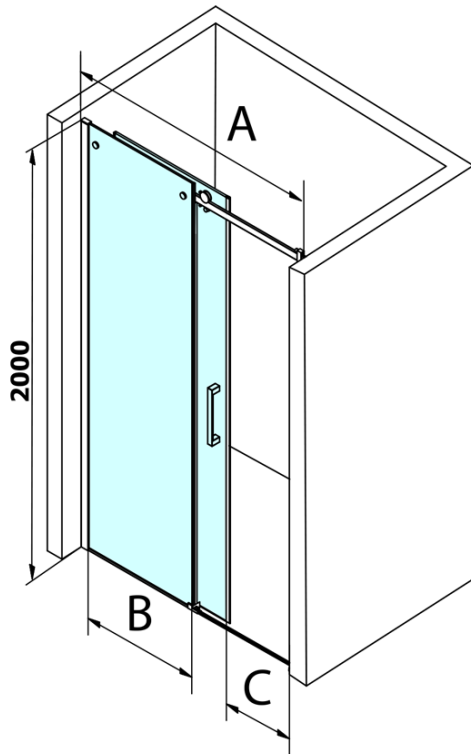

Technický list

MODEL	A	B	C
GD4611	1020-1110	510	420
GD4612	1120-1210	560	470
GD4613	1220-1310	610	520
GD4614	1320-1410	660	570
GD4615	1420-1510	710	620
GD4616	1520-1610	760	670