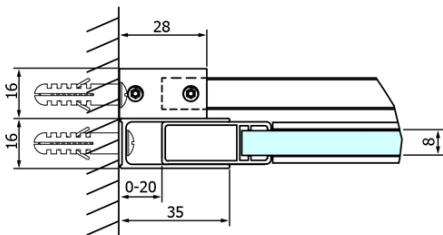

Objednací kód: GD4613

Základné informácie

Značka: Gelco
Séria: DRAGON

Rozmery

Šírka: 1300 mm
Výška: 2000 mm

Vlastnosti

Farba profilu: Chróm - Leštený hliník
Tvar: Dvere do niky
Typ otvárania: Posuvné
Smer otvárania: Univerzálne
Šírka vstupu: 520 mm
Typ výplne: Číre sklo
Úprava skla: Coated glass
Hrúbka skla: 8 mm
Inštalačná šírka od: 1220 mm
Inštalačná šírka do: 1310 mm
Vlastnosti: Bezrámové prevedenie
Hmotnosť / ks: 60.0 kg
Balenie: 1 ks
Záruka: 3 roky

Náhradné diely

DRAGON tesnenie magnetické (Objednací kód: NDGD03)
DRAGON, FONDURA, ALTIS tesnenie spodné, 1000 mm (Objednací kód: NDGD02)
DRAGON montážna sada (Objednací kód: NDGD04)
DRAGON madlo (Objednací kód: NDGD-MADLO)
DRAGON (Objednací kód: NDGD05)
ALTIS/ROLLS/DRAGON sada krytiiek skrutiek (Objednací kód: NDAL03)

Technický list

MODEL	A	B	C
GD4611	1020-1110	510	420
GD4612	1120-1210	560	470
GD4613	1220-1310	610	520
GD4614	1320-1410	660	570
GD4615	1420-1510	710	620
GD4616	1520-1610	760	670

MODEL	A	C	D
GD4611	1020-1110	510	420
GD4612	1120-1210	560	470
GD4613	1220-1310	610	520
GD4614	1320-1410	660	570
GD4615	1420-1510	710	620
GD4616	1520-1610	760	670