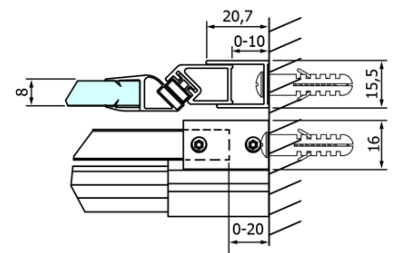

Objednací kód: GD4613

Základné informácie

Značka: Gelco
Séria: DRAGON

Rozmery

Šírka: 1300 mm
Výška: 2000 mm

Vlastnosti

Farba profilu: Chróm - Leštený hliník
Tvar: Dvere do niky
Typ otvárania: Posuvné
Smer otvárania: Univerzálne
Šírka vstupu: 520 mm
Typ výplne: Číre sklo
Úprava skla: Coated glass
Hrúbka skla: 8 mm
Inštalačná šírka od: 1220 mm
Inštalačná šírka do: 1310 mm
Vlastnosti: Bezrámové prevedenie
Hmotnosť / ks: 60.0 kg
Balenie: 1 ks
Záruka: 3 roky

Náhradné diely

DRAGON tesnenie magnetické (Objednací kód: NDGD03)
DRAGON, FONDURA, ALTIS tesnenie spodné, 1000 mm (Objednací kód: NDGD02)
DRAGON montážna sada (Objednací kód: NDGD04)
DRAGON madlo (Objednací kód: NDGD-MADLO)
DRAGON (Objednací kód: NDGD05)
ALTIS/ROLLS/DRAGON sada krytiiek skrutiek (Objednací kód: NDAL03)

Technický list

MODEL	A	B	C
GD4611	1020-1110	510	420
GD4612	1120-1210	560	470
GD4613	1220-1310	610	520
GD4614	1320-1410	660	570
GD4615	1420-1510	710	620
GD4616	1520-1610	760	670

MODEL	A	C	D
GD4611	1020-1110	510	420
GD4612	1120-1210	560	470
GD4613	1220-1310	610	520
GD4614	1320-1410	660	570
GD4615	1420-1510	710	620
GD4616	1520-1610	760	670