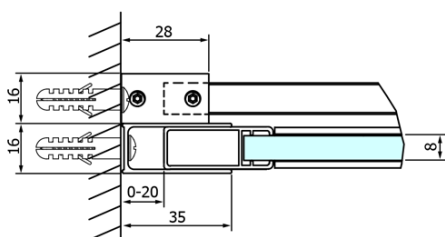

Objednací kód: GD4613

Základné informácie

Značka: Gelco
Séria: DRAGON

Rozmery

Šírka: 1300 mm
Výška: 2000 mm

Vlastnosti

Farba profilu: Chróm - Leštený hliník
Tvar: Dvere do niky
Typ otvárania: Posuvné
Smer otvárania: Univerzálne
Šírka vstupu: 520 mm
Typ výplne: Číre sklo
Úprava skla: Coated glass
Hrúbka skla: 8 mm
Inštalačná šírka od: 1220 mm
Inštalačná šírka do: 1310 mm
Vlastnosti: Bezrámové prevedenie
Hmotnosť / ks: 60.0 kg
Balenie: 1 ks
Záruka: 3 roky

Náhradné diely

DRAGON tesnenie magnetické (Objednací kód: NDGD03)
DRAGON, FONDURA, ALTIS tesnenie spodné, 1000 mm (Objednací kód: NDGD02)
DRAGON montážna sada (Objednací kód: NDGD04)
DRAGON madlo (Objednací kód: NDGD-MADLO)
DRAGON náhradný set tesnení magnetické + magnet na sklo, 2000mm (Objednací kód: NDGD05)
ALTIS/ROLLS/DRAGON sada krytiel skrutiek (Objednací kód: NDAL03)

Technický list

MODEL	A	B	C
GD4611	1020-1110	510	420
GD4612	1120-1210	560	470
GD4613	1220-1310	610	520
GD4614	1320-1410	660	570
GD4615	1420-1510	710	620
GD4616	1520-1610	760	670

MODEL	A	C	D
GD4611	1020-1110	510	420
GD4612	1120-1210	560	470
GD4613	1220-1310	610	520
GD4614	1320-1410	660	570
GD4615	1420-1510	710	620
GD4616	1520-1610	760	670