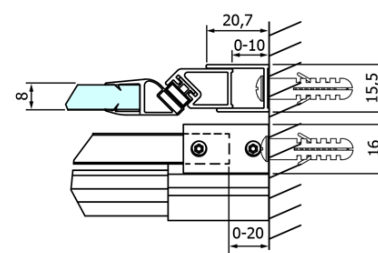

Objednací kód: GD4613

Základné informácie

Značka: Gelco
Séria: DRAGON

Rozmery

Šírka: 1300 mm
Výška: 2000 mm

Vlastnosti

Farba profilu: Chróm - Leštený hliník
Tvar: Dvere do niky
Typ otvárania: Posuvné
Smer otvárania: Univerzálne
Šírka vstupu: 520 mm
Typ výplne: Číre sklo
Úprava skla: Coated glass
Hrúbka skla: 8 mm
Inštalačná šírka od: 1220 mm
Inštalačná šírka do: 1310 mm
Vlastnosti: Bezrámové prevedenie
Hmotnosť / ks: 60.0 kg
Balenie: 1 ks
Záruka: 3 roky

Náhradné diely

DRAGON tesnenie magnetické (Objednací kód: NDGD03)
DRAGON, FONDURA, ALTIS tesnenie spodné, 1000 mm (Objednací kód: NDGD02)
DRAGON montážna sada (Objednací kód: NDGD04)
DRAGON madlo (Objednací kód: NDGD-MADLO)
DRAGON náhradný set tesnení magnetické + magnet na sklo, 2000mm (Objednací kód: NDGD05)
ALTIS/ROLLS/DRAGON sada krytiel skrutiek (Objednací kód: NDAL03)

Technický list

MODEL	A	B	C
GD4611	1020-1110	510	420
GD4612	1120-1210	560	470
GD4613	1220-1310	610	520
GD4614	1320-1410	660	570
GD4615	1420-1510	710	620
GD4616	1520-1610	760	670

MODEL	A	C	D
GD4611	1020-1110	510	420
GD4612	1120-1210	560	470
GD4613	1220-1310	610	520
GD4614	1320-1410	660	570
GD4615	1420-1510	710	620
GD4616	1520-1610	760	670