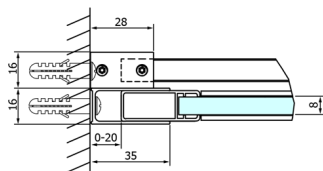

## Rozměry

Šířka: 1300 mm  
Výška: 2000 mm

## Technický list

MODEL	A	B	C
GD4611	1020-1110	510	420
GD4612	1120-1210	560	470
GD4613	1220-1310	610	520
GD4614	1320-1410	660	570
GD4615	1420-1510	710	620
GD4616	1520-1610	760	670

MODEL	A	C	D
GD4611	1020-1110	510	420
GD4612	1120-1210	560	470
GD4613	1220-1310	610	520
GD4614	1320-1410	660	570
GD4615	1420-1510	710	620
GD4616	1520-1610	760	670