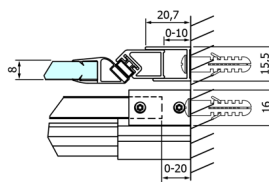

## Rozměry

Šířka: 1300 mm  
Výška: 2000 mm

## Technický list

MODEL	A	B	C
GD4611	1020-1110	510	420
GD4612	1120-1210	560	470
GD4613	1220-1310	610	520
GD4614	1320-1410	660	570
GD4615	1420-1510	710	620
GD4616	1520-1610	760	670

MODEL	A	C	D
GD4611	1020-1110	510	420
GD4612	1120-1210	560	470
GD4613	1220-1310	610	520
GD4614	1320-1410	660	570
GD4615	1420-1510	710	620
GD4616	1520-1610	760	670