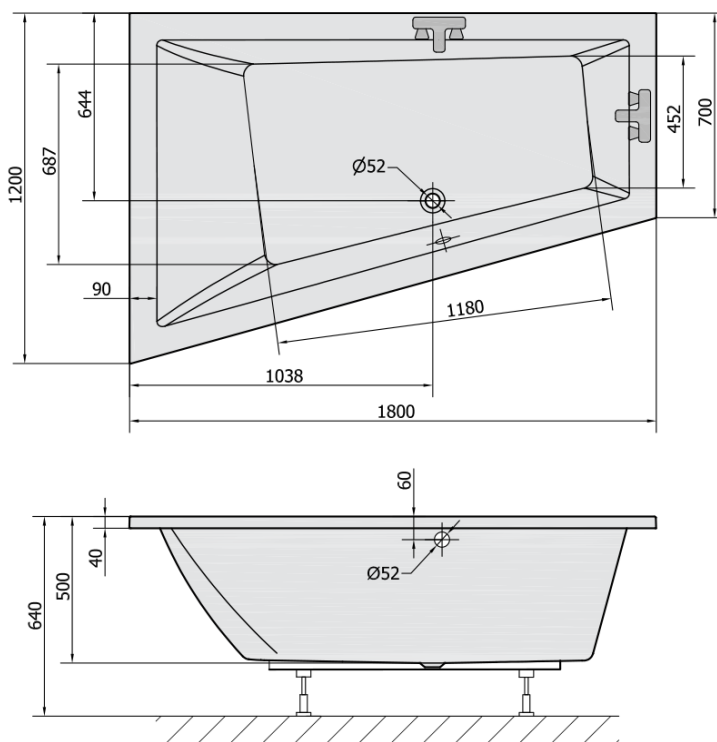

Objednací kód: 19611

Základné informácie

Značka: Polysan

Rozmery

Dĺžka: 1800 mm

Šírka: 1200 mm

Výška: 500 mm

Objem: 350 l

Vlastnosti

Farba: Biela

Možnosti farebného prevedenia: Podľa vzorkovníka

Materiál: Akrylát

Tvar: Asymetrické

Inštalácia: Vstavaná (na obmurovanie)

Priemer odpadu: 52 mm

Vlastnosti: Výška okraja 40 mm (Standard)

Balenie neobsahuje: Vaňová súprava

Hmotnosť / ks: 38.91 kg

Balenie: 1 ks

Záruka: 10 rokov

Odporúčame prikúpiť

1 ks Podstavec k akrylátovej vani Polysan, 51,5-89cm, pár (Objednací kód: PO60-100)

1 ks Sifón 6/4", DN40 (Objednací kód: 72693)

1 ks Zvukovoizolačná páska k vani, 3m (Objednací kód: 93400)

1 ks Vaňová súprava s bovdenom, dĺžka 775mm, zátka 72mm, chróm (Objednací kód: 71681)

Technický list

VOLUME 350L