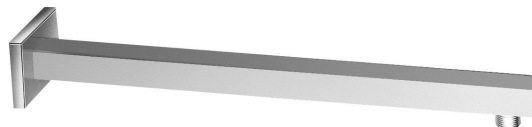

## Sprchové ramienko hranaté nízke, 400mm, chróm

Objednací kód: SL400

### Rozmery

Dĺžka: 400 mm

Šírka: 45 mm

Výška: 45 mm

Hĺbka: 400 mm

### Vlastnosti

Farba: Chróm

Materiál: Mosadz

Tvar: Hranaté

Inštalácia: Nástenná

Hmotnosť / ks: 0.63 kg

Balenie: 1 ks

Záruka: 2 roky