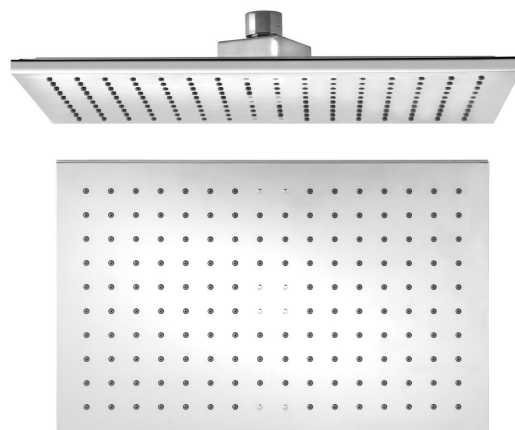

Hlavová sprcha, 200x300mm, ABS/chróm

Objednací kód: S128

Základné informácie

Značka: Sapho

Rozmery

Šírka: 305 mm

Výška: 12 mm

Hĺbka: 203 mm

Vlastnosti

Farba: Chróm

Materiál: Plast

Tvar: Hranaté

Inštalácia: 1 cesta

Funkcia sprchy: Dážď

Ostatné: AntiCalc

Prietok (3 bar): Hlavová sprcha: 9.5 l/min

Hmotnosť / ks: 0.9 kg

Balenie: 1 ks

Záruka: 2 roky