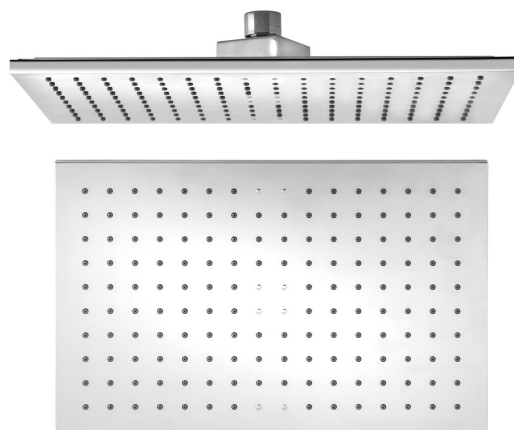

Hlavová sprcha, 200x300mm, ABS/chróm

Objednací kód: S128

Základné informácie

Značka: Sapho

Rozmery

Šírka: 305 mm

Výška: 12 mm

Hĺbka: 203 mm

Vlastnosti

Farba: Chróm

Materiál: Plast

Tvar: Hranaté

Inštalácia: 1 cesta

Funkcia sprchy: Dážď

Ostatné: AntiCalc

Prietok (3 bar): Hlavová sprcha: 9.5 l/min

Hmotnosť / ks: 0.9 kg

Balenie: 1 ks

Záruka: 2 roky