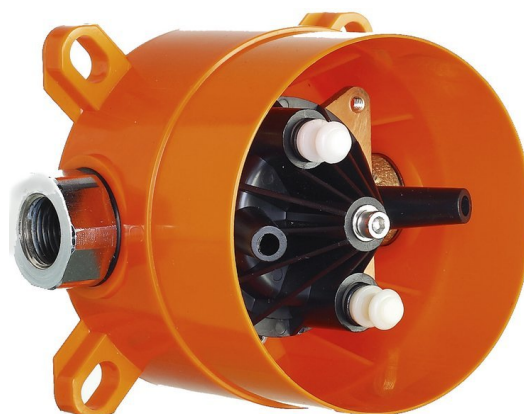

RHAPSODY-AMALY teleso do zeme k batériam R5521, AM21

Objednací kód: R2424

Vlastnosti

Záruka: 2 roky