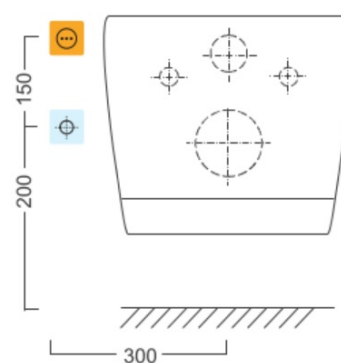

Objednací kód: NB-R770D

Základné informácie

Značka: Sapho

Vlastnosti

Farba: Biela

Materiál: Polypropylen

Tvar: D-tvar

Funkcia bidetu: Automatické čistenie trysiek, Bidetová a dámska tryska, Dotykový senzor v sedadle, LED nočné osvetlenie, Masážny oplach, Nastaviteľná poloha trysiek, Nastaviteľná teplota vody, Nastaviteľný tlak vody, Systém odsávania a filtrácie pachov, Oscilačný pohyb trysky, Teplovzdušné sušenie, Úsporný režim v stand by, Vyhrievané sedátko

BLOOMING pachový filter (Objednací kód: NDNB-R77012)

BLOOMING náhradná doska (Objednací kód: NDNB-R770-18)

Technický list

Option A

Option B

-  Electrical outlet
-  Cold water connection