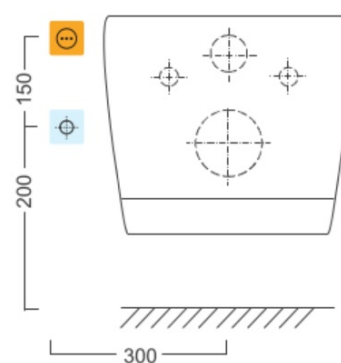

## Náhradné diely

BLOOMING krytka sušiča (Objednací kód: NDNB-R77044)

BLOOMING tryska (Objednací kód: NDNB0998)

BLOOMING pachový filter (Objednací kód: NDNB-R77012)

BLOOMING náhradná doska (Objednací kód: NDNB-R770-18)

## Technický list

Option A

Option B

-  Electrical outlet
-  Cold water connection